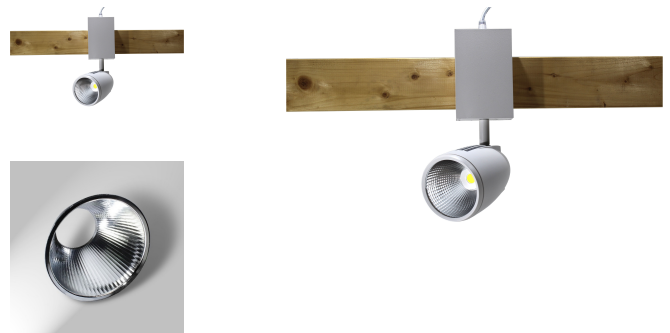

Litegear LED Tracklight Performa Furniture 36/36-830-3280LM

Produktinformationen "Litegear LED Tracklight Performa Furniture 36/36-830-3280LM"

LED Rasterdeckenstrahler

Litegear® Performa Furniture, der Anbaustrahler aus einem Guss für Rasterdecken, z.B. in Möbelhäusern. Performa ist verschiedenen Leistungsvarianten, Lichtfarben und in unterschiedlichen Gehäusefarben lieferbar.

Die integrierten LED Vorschaltgeräte setzen auf die bewährte und effiziente Drive LED Technologie. Sparen Sie bis zu 55% Strom dank effizienter Komponenten. Generell hat eine moderne LED Beleuchtung viele Vorteile: geringe Wärmebelastung der Kunden- und Arbeitsbereiche da im Spektrum keine Infrarotstrahlung enthalten ist. Ebenfalls fehlt der UV-Lichtanteil der sonst Stoffe und Textilien frühzeitig verblasst und Kunststoffe austrocknet und somit spröde macht. Bei der Performa Serie ist der Name Programm: höchste Performance und Effizienz zu einem überzeugenden Preis!

Einsatzgebiet:

- Hochdekoration in Verkaufsflächen

Technische Daten:

Lichtstrom	3280 lm
Lichtausbeute:	89 lm/W
Farbtemperatur:	3000 K
Farbwiedergabeindex (CRI)	≥80 Ra
Leistungsaufnahme:	37 W
elektrischer Leistungsfaktor (PF):	0,9
Lebensdauer:	>50.000 h L70/B50
Schaltzyklen:	>50.000
Zündzeit:	<1 s
Umgebungstemperatur:	-20°C - 45°C
Gehäusematerial:	Aluminium
Gehäusefarbe	weiß
Gehäusebeschichtung:	pulverbeschichtet
Schwenkbereich pan:	330 °
Schwenkbereich tilt:	90 °
Nettogewicht:	1505 g
Garantie	3 Jahre