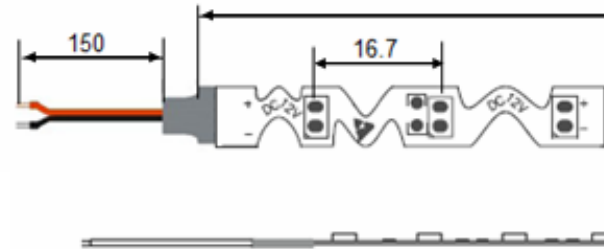

Litegear Catena FlexStrip Advance CV 60R, flex, 4,8W/m

Technische Daten:

Lichtstrom pro Meter:	420 lm
Leistung pro Meter:	4.8 W
Lichtstrom:	2100 lm
Lichtausbeute:	88 lm/W
Farbtemperatur:	4000 K
Lichtfarbe:	neutralweiß
Farbwiedergabeindex:	≥80 Ra
Farbkonsistenz (SDCM):	<4
Abstrahlwinkel:	120 °
LED-Chip:	SMD 3528
LEDs pro Meter:	60
Schnittlänge:	100 mm
Eingangsspannung:	DC 24V
Leistungsaufnahme:	24 W
Ausgangsspannung Treiber:	DC 24V
CC/CV:	CV
Einspeisung Leuchteneinheit:	Kabel mit offenen Enden
Einspeisung Strip:	Kabel mit offenen Enden - beidseitig
Umgebungstemperatur:	-20°C - 45°C
Lagertemperatur:	-40°C - 55°C

Maße:	5000x8x2,5 mm
IP Klasse:	20
Nettogewicht:	101 g
Verpackungstyp:	Tüte
Gewicht inkl. Verpackung:	0.101 kg
Qualitätsserie:	Advance Line
Garantie:	3 Jahre
Lebensdauer:	35.000 h L70/B50
entsorgungspflichtig:	✓
Zolltarifnummer:	8539510000
Prüfzeichen:	CE
Barcode:	4250557806006
sehr flexibel biegsam durch Zig-Zag Formgebung	
very flexibel due to zigzag shape	