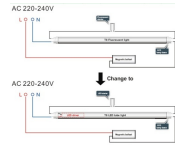

Litegear LED Röhre Performance PRO MKII 1500 23-840-3000LM

Produktinformationen "Litegear LED Röhre Performance PRO MKII 1500 23-840-3000LM"

LED Röhre

Mit der Performance PRO MKII gehen unsere LED Retrofit Röhren in eine neue Generation über. Ein weiteres Upgrades bei der Lichtleistung ohne Änderung am Preis war möglich, somit konnte die Performance gesteigert werden. Die höhere Lichtleistung begünstigt maßgeblich eine noch schnellere Amortisation. Die Litegear® Performance RRO MKII Serie kann problemlos an magnetischen Vorschaltgeräten VVG und KVG betrieben werden. Einfach den Starter durch den beiliegenden Brückenstarter tauschen, LED Röhre einsetzen, fertig! Eine 23W Version kann zum Beispiel problemlos eine 58W Leuchtstoffröhre ersetzen. Somit lassen sich bis zu 65% Strom sparen und Wartungskosten entfallen. Die Performance Pro MKII ist in verschiedenen Lichtfarben und in verschiedenen Längen erhältlich.

Technische Daten:

Lichtstrom	3000 lm
Lichtausbeute:	130 lm/W
Farbtemperatur:	4000 K
Farbwiedergabeindex (CRI)	≥80 Ra
Farbkonsistenz (SDCM):	3
Leistungsaufnahme:	23 W
elektrischer Leistungsfaktor (PF):	0,95
Lebensdauer:	>50.000 h L70/B20
Schaltzyklen:	>40.000
Zündzeit:	<0,5 s
Umgebungstemperatur:	-20°C - 50°C
Maße (ØxH)	26x1500 mm
Nettogewicht:	584 g
Garantie	3 Jahre