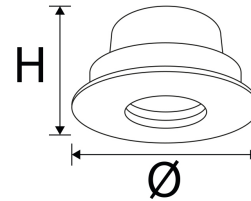

Litegear Plaja Frame Single Slot round

Technische Daten:

Lichtaustritt:	unten
Umgebungstemperatur:	-10°C - 40°C

Informationen und Downloads:

Maße:	87x43 mm
Einbautiefe:	41 mm
Ausschnittmaß:	77 mm
Montage:	Decke
Montageart:	Einbau
Schwenkbereich pan:	30 °
Gehäusefarbe	schwarz
Gehäusematerial:	Aluminium
Gehäusebeschichtung:	pulverbeschichtet
Nettogewicht:	83 g
Verpackungstyp:	Tüte
Abmessungen Verpackung:	190x220x1
Gewicht inkl. Verpackung:	0.086 kg
Inhalt Masterkarton:	60
Abmessungen Masterkarton:	450x320x240 mm
Gewicht Masterkarton:	6,54 kg
Garantie	2 Jahre
Zolltarifnummer:	9405499090
Prüfzeichen	CE
Barcode:	4250557809793