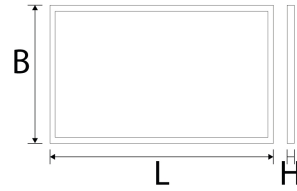

Litegear Cetara Vario Rectangle 12030 40-827/865-3600LM

Technische Daten:

Lichtstrom:	3600 lm
LED-Leistung:	38 W
Lichtausbeute:	90 lm/W
Lichtfarbe:	dualweiß
Farbwiedergabeindex:	≥80 Ra
Farbkonsistenz (SDCM):	<4
Abstrahlwinkel:	120 °
Lichtaustritt:	unten
dimmbar:	✓
Art der Dimmung:	Funk
LED-Chip:	SMD 4014
Anzahl LEDs:	216
Zündzeit:	<0,5 s
Eingangsspannung:	AC 100-240V, 50/60Hz
Leistungsaufnahme:	40 W
Treiber enthalten:	✓
Hersteller Treiber:	Litegear
elektrischer Leistungsfaktor (PF):	>0.9
Einspeisung Netzteil:	Kabel mit offenen Enden
Ausgangsspannung Treiber:	DC 28-42V, 1000mA
CC/CV:	CC
Einspeisung Leuchteneinheit:	Steckverbinder
Schaltzyklen:	>50.000
Elektrische Schutzklasse:	II
Umgebungstemperatur:	-10°C - 40°C

Maße:	1195x295x10 mm
Montage:	Decke
Montageart:	Einbau
IP Klasse:	43
IK-Klasse:	04
Gehäusefarbe	weiß
Gehäusematerial:	Aluminium
Gehäusebeschichtung:	lackiert
Besonderheiten des Gehäuses:	IP43 raumseits
Abdeckung:	opal
Nettogewicht:	2955 g
Verpackungstyp:	Karton
Gewicht inkl. Verpackung:	3.2 kg
Inhalt Masterkarton:	6
Abmessungen Masterkarton:	1200x300x10 mm
Gewicht Masterkarton:	22 kg
Qualitätsserie:	ECO Line
Garantie	3 Jahre
Lebensdauer:	30.000 h L80/B20
entsorgungspflichtig:	✓
Zolltarifnummer:	9405409990
Prüfzeichen	CE, RoHS, TÜV, EMC, LVD, D
Barcode:	4250557809939
Farbtemperatur: 2700K(warmweiß) - 6500K(kaltweiß) stufenlos einstellbar	
CCT change from 2700 to 6500 Kelvin with Remote	