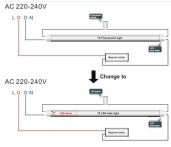

# Litegear LED Röhre Performance Grow 1500 23-RED-BLUE

## Technische Daten:

LED-Leistung:	21 W
Lichtfarbe:	rot-blau
Farbkonsistenz (SDCM):	<6
Abstrahlwinkel:	135 °
Lichtaustritt:	unten
Zündzeit:	<0,5 s
Eingangsspannung:	AC 120 - 277V, 26mA, 50/60Hz
Leistungsaufnahme:	23 W
Treiber enthalten:	✓
elektrischer Leistungsfaktor (PF):	>0,95
Schaltzyklen:	>30.000
Umgebungstemperatur:	0°C - 35°C

Maße:	26x1500 mm
Länge Röhre:	1500 mm
Montage:	Decke,Wand
Socket:	G13
Fassung drehbar:	✓
IP Klasse:	20
Gehäusematerial:	Aluminium
Abdeckung:	klar
Nettogewicht:	296 g
Verpackungstyp:	Karton
Abmessungen Verpackung:	1520x30x30
Gewicht inkl. Verpackung:	0.484 kg
Inhalt Masterkarton:	25
Abmessungen Masterkarton:	1550x215x215 mm
Gewicht Masterkarton:	13,5 kg
Qualitätsserie:	Advance Line
Garantie:	2 Jahre
Lebensdauer:	50.000 h L70/B50
entsorgungspflichtig:	✓
Zolltarifnummer:	9405499090
Prüfzeichen:	CE
Barcode:	4250557811000
Spezielle LED Röhre für Pflanzen und Blumen	