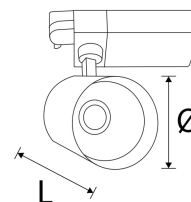

Litegear LED Tracklight New-Szena 40/35-830-3050LM BL

Technische Daten:

Lichtstrom:	3050 lm
LED-Leistung:	34 W
Lichtausbeute:	87 lm/W
Farbtemperatur:	3000 K
Lichtfarbe:	warmweiß
Farbwiedergabeindex:	≥85 Ra
Farbkonsistenz (SDCM):	<3
Abstrahlwinkel:	40 °
Reflektor Tauschbar:	✓
Lichtaustritt:	unten
LED-Chip Hersteller:	Citizen
LED-Chip:	COB
Anzahl LEDs:	1
Zündzeit:	<0,5 s
Eingangsspannung:	AC 220 - 240V, 50/60Hz
Leistungsaufnahme:	35 W
Treiber enthalten:	✓
Hersteller Treiber:	Philips
elektrischer Leistungsfaktor (PF):	>0.94
Einspeisung Netzteil:	Stromschiene
Ausgangsspannung Treiber:	DC 32-42V, 900-1050mA
CC/CV:	CC
Ausgangsstrom einstellbar:	✓
Einspeisung Leuchteneinheit:	Stromschiene
Schaltzyklen:	>100.000
Elektrische Schutzklasse:	II
Umgebungstemperatur:	-10°C - 40°C
Lagertemperatur:	-20°C - 55°C

Maße:	170x98x195 mm
Montage:	Decke, Stromschiene
Montageart:	Aufbau
Schwenkbereich pan:	355 °
Schwenkbereich tilt:	90 °
IP Klasse:	20
Gehäusefarbe:	schwarz
Gehäusematerial:	Aluminium
Gehäusebeschichtung:	pulverbeschichtet
Abdeckung:	klar
Nettogewicht:	1128 g
Verpackungstyp:	Karton
Abmessungen Verpackung:	210x120x220
Gewicht inkl. Verpackung:	1.262 kg
Inhalt Masterkarton:	12
Abmessungen Masterkarton:	430x380x470 mm
Gewicht Masterkarton:	15,9 kg
Qualitätsserie:	Advance Line
Garantie:	3 Jahre
Lebensdauer:	50.000 h L70/B20
entsorgungspflichtig:	✓
Zolltarifnummer:	9405499090
Prüfzeichen:	CE, LM80
Barcode:	4250557813950