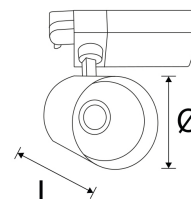

## Technische Daten:

Lichtstrom:	3150 lm
LED-Leistung:	40 W
Lichtausbeute:	90 lm/W
Farbtemperatur:	4000 K
Lichtfarbe:	neutralweiß
Farbwiedergabeindex:	≥85 Ra
Farbkonsistenz (SDCM):	<3
Abstrahlwinkel:	40 °
Reflektor Tauschbar:	✓
Lichtaustritt:	unten
LED-Chip Hersteller:	Citizen
LED-Chip:	COB
Anzahl LEDs:	1
Zündzeit:	<0,5 s
Eingangsspannung:	AC 220 - 240V, 50/60Hz
Leistungsaufnahme:	35 W
Treiber enthalten:	✓
Hersteller Treiber:	Philips
elektrischer Leistungsfaktor (PF):	>0.95
Einspeisung Netzteil:	Stromschiene
Ausgangsspannung Treiber:	DC 32-42V, 900-1050mA
CC/CV:	CC
Ausgangsstrom einstellbar:	✓
Einspeisung Leuchteneinheit:	Stromschiene
Schaltzyklen:	>100.000
Elektrische Schutzklasse:	II
Umgebungstemperatur:	-10°C - 40°C
Lagertemperatur:	-20°C - 55°C

Maße:	170x98x195 mm
Montage:	Decke, Stromschiene
Montageart:	Aufbau
Schwenkbereich pan:	355 °
Schwenkbereich tilt:	90 °
IP Klasse:	20
Gehäusefarbe:	grau
Gehäusefarbe RAL-Code:	ähnlich 7040
Gehäusematerial:	Aluminium
Gehäusebeschichtung:	pulverbeschichtet
Abdeckung:	klar
Nettogewicht:	1038 g
Verpackungstyp:	Karton
Abmessungen Verpackung:	200x110x220
Gewicht inkl. Verpackung:	1.178 kg
Inhalt Masterkarton:	12
Abmessungen Masterkarton:	430x380x470 mm
Gewicht Masterkarton:	15,71 kg
Qualitätsserie:	Advance Line
Garantie:	3 Jahre
Lebensdauer:	50.000 h L70/B20
entsorgungspflichtig:	✓
Zolltarifnummer:	9405499090
Prüfzeichen:	CE, LM80
Barcode:	4250557810249
Power Select:	35/42W