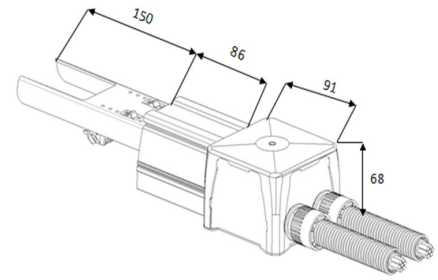

Litegear Xona Maxima Basic Power Feed in Box

Technische Daten:

Informationen und Downloads:

Gehäusefarbe	weiß
Gewicht inkl. Verpackung:	0.747 kg
Inhalt Masterkarton:	1
Qualitätsserie:	Advance Line
Zolltarifnummer:	8536901000
Prüfzeichen	CE
Barcode:	4250557815374