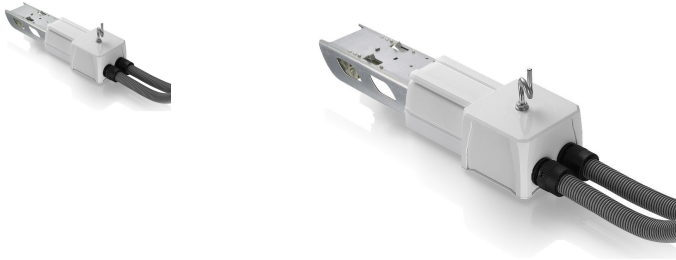

Litegear Xona Maxima Basic Power Feed in Box

Technische Daten:

Informationen und Downloads:

Gehäusefarbe	weiß
Gewicht inkl. Verpackung:	0.747 kg
Inhalt Masterkarton:	1
Qualitätsserie:	Advance Line
Zolltarifnummer:	8536901000
Prüfzeichen	CE
Barcode:	4250557815374