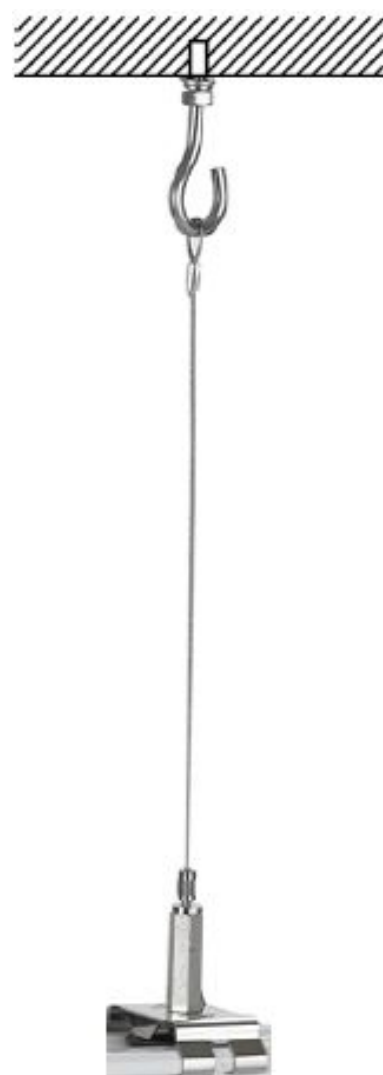

# Litegear Xona Maxima Basic Suspension rope 3m inkl. Schwerlastdübel mit Haken

## Produktinformationen "Litegear Xona Maxima Basic Suspension rope 3m inkl. Schwerlastdübel mit Haken"

Seilabhangung fur Lichtlinien System

Justierbare Stahlseilabhangung fur Litegear® Xona Maxima Basic LED Lichtbandsystem. 3m Seil mit Montage Klammer und Deckenbefestigung. Die Metallklammer kann an jeder beliebigen Position auf Das Tragschienensystem aufgesteckt werden. Durch leichtes entriegeln der Seilklemme lasst sich das Stahlseil stufenlos in der Hohje justieren, das spart Zeit und Montagekosten.

Technische Daten:

Stahlseil: 2mm

Lange: 3m

schnell justierbar: ja

## Technische Daten:

Gehausematerial:	Stahl
Gehausefarbe	silber
Nettogewicht:	97 g

Informationen und Downloads: