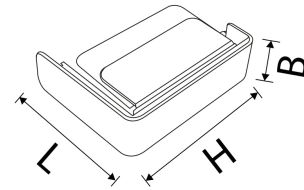

Litegear Varia Tracklight Treiber mit Einschubblende weiß

Technische Daten:

Zündzeit:	<0,5 s
Eingangsspannung:	AC 220 - 240V, 50/60Hz
Leistungsaufnahme:	42 W
Treiber enthalten:	✓
Hersteller Treiber:	Kegu
elektrischer Leistungsfaktor (PF):	>0.95
Einspeisung Netzteil:	Steckverbinder
Ausgangsspannung Treiber:	DC 32-42V, 700-1050mA
CC/CV:	CC
Ausgangsstrom einstellbar:	✓
Schaltzyklen:	>100.000
Elektrische Schutzklasse:	II
Umgebungstemperatur:	-10°C - 40°C

Maße:	148x35x115 mm
IP Klasse:	20
Gehäusefarbe:	weiß
Gehäusematerial:	Aluminium/Kunststoff
Gehäusebeschichtung:	pulverbeschichtet
Nettogewicht:	268 g
Abmessungen Verpackung:	220 x 170 x 1
Gewicht inkl. Verpackung:	0.269 kg
Inhalt Masterkarton:	36
Abmessungen Masterkarton:	415x245x330 mm
Gewicht Masterkarton:	11,4 kg
Qualitätsserie:	Premio Line
Garantie:	3 Jahre
Lebensdauer:	50.000 h L70/B50
entsorgungspflichtig:	✓
Zolltarifnummer:	9405499090
Prüfzeichen:	CE, LM80
Barcode:	4250557811420
Treiber für Varia mit Einschubblende weiß	