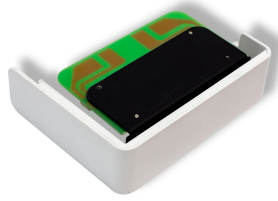

Litegear Varia Tracklight Treiber mit Einschubblende weiß

Technische Daten:

Zündzeit:	<0,5 s
Eingangsspannung:	AC 220 - 240V, 50/60Hz
Leistungsaufnahme:	42 W
Treiber enthalten:	✓
Hersteller Treiber:	Kegu
elektrischer Leistungsfaktor (PF):	>0.95
Einspeisung Netzteil:	Steckverbinder
Ausgangsspannung Treiber:	DC 32-42V, 700-1050mA
CC/CV:	CC
Ausgangsstrom einstellbar:	✓
Schaltzyklen:	>100.000
Elektrische Schutzklasse:	II
Umgebungstemperatur:	-10°C - 40°C

Maße:	148x35x115 mm
IP Klasse:	20
Gehäusefarbe:	weiß
Gehäusematerial:	Aluminium/Kunststoff
Gehäusebeschichtung:	pulverbeschichtet
Nettogewicht:	268 g
Abmessungen Verpackung:	220 x 170 x 1
Gewicht inkl. Verpackung:	0.269 kg
Inhalt Masterkarton:	36
Abmessungen Masterkarton:	415x245x330 mm
Gewicht Masterkarton:	11,4 kg
Qualitätsserie:	Premio Line
Garantie:	3 Jahre
Lebensdauer:	50.000 h L70/B50
entsorgungspflichtig:	✓
Zolltarifnummer:	9405499090
Prüfzeichen:	CE, LM80
Barcode:	4250557811420
Treiber für Varia mit Einschubblende weiß	