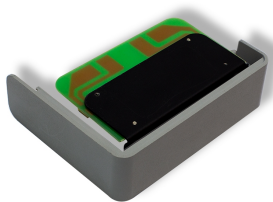

Litegear Varia Tracklight Treiber mit Einschubblende grau

Technische Daten:

Zündzeit:	<0,5 s
Eingangsspannung:	AC 220 - 240V, 50/60Hz
Leistungsaufnahme:	42 W
Treiber enthalten:	✓
Hersteller Treiber:	Kegu
elektrischer Leistungsfaktor (PF):	>0.95
Einspeisung Netzteil:	Steckverbinder
Ausgangsspannung Treiber:	DC 32-42V, 700-1050mA
CC/CV:	CC
Ausgangsstrom einstellbar:	✓
Schaltzyklen:	>100.000
Elektrische Schutzklasse:	II
Umgebungstemperatur:	-10°C - 40°C

Maße:	148x35x115 mm
IP Klasse:	20
Gehäusefarbe:	grau
Gehäusematerial:	Aluminium/Kunststoff
Gehäusebeschichtung:	pulverbeschichtet
Nettogewicht:	268 g
Abmessungen Verpackung:	220x170x1
Gewicht inkl. Verpackung:	0.269 kg
Inhalt Masterkarton:	36
Abmessungen Masterkarton:	415x245x330 mm
Gewicht Masterkarton:	11,4 kg
Qualitätsserie:	Premio Line
Garantie:	3 Jahre
Lebensdauer:	50.000 h L70/B50
entsorgungspflichtig:	✓
Zolltarifnummer:	9405499090
Prüfzeichen:	CE,LM80
Barcode:	4250557811437
Treiber für Varia mit Einschubblende grau	