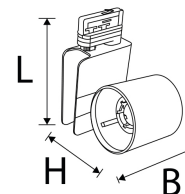

Litegear Varia Tracklight Gehäuse 42W-GR

Technische Daten:

Reflektor Tauschbar:	✓
Eingangsspannung:	AC 220 - 240V, 50/60Hz
Leistungsaufnahme:	42 W
Ausgangsspannung Treiber:	DC 32-42V, 700-1050mA
CC/CV:	CC
Einspeisung Leuchteneinheit:	Stromschiene
Umgebungstemperatur:	-10°C - 40°C

Informationen und Downloads:

Maße:	218x118x167 mm
Montage:	Decke, Stromschiene
Montageart:	Aufbau
Schwenkbereich pan:	350 °
Schwenkbereich tilt:	90 °
IP Klasse:	20
Gehäusefarbe	grau
Gehäusematerial:	Aluminium/Kunststoff
Gehäusebeschichtung:	pulverbeschichtet
Besonderheiten des Gehäuses:	3-Phase Track Adapter
Abdeckung:	klar
Nettogewicht:	1135 g
Verpackungstyp:	Karton
Abmessungen Verpackung:	240x165x190
Gewicht inkl. Verpackung:	1.335 kg
Inhalt Masterkarton:	8
Abmessungen Masterkarton:	495x345x410 mm
Gewicht Masterkarton:	12 kg
Qualitätsserie:	Premio Line
Garantie	3 Jahre
entsorgungspflichtig:	✓
Zolltarifnummer:	9405499090
Prüfzeichen	CE, LM80
Barcode:	4250557811307
Gehäuse für Varia grau	