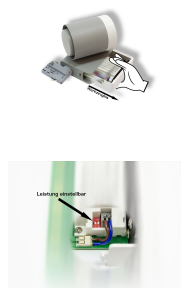

Litegear Varia Tracklight Gehäuse 42W-GR

Technische Daten:

Reflektor Tauschbar:	✓
Eingangsspannung:	AC 220 - 240V, 50/60Hz
Leistungsaufnahme:	42 W
Ausgangsspannung Treiber:	DC 32-42V, 700-1050mA
CC/CV:	CC
Einspeisung Leuchteneinheit:	Stromschiene
Umgebungstemperatur:	-10°C - 40°C

Informationen und Downloads:

Maße:	218x118x167 mm
Montage:	Decke, Stromschiene
Montageart:	Aufbau
Schwenkbereich pan:	350 °
Schwenkbereich tilt:	90 °
IP Klasse:	20
Gehäusefarbe	grau
Gehäusematerial:	Aluminium/Kunststoff
Gehäusebeschichtung:	pulverbeschichtet
Besonderheiten des Gehäuses:	3-Phase Track Adapter
Abdeckung:	klar
Nettogewicht:	1135 g
Verpackungstyp:	Karton
Abmessungen Verpackung:	240x165x190
Gewicht inkl. Verpackung:	1.335 kg
Inhalt Masterkarton:	8
Abmessungen Masterkarton:	495x345x410 mm
Gewicht Masterkarton:	12 kg
Qualitätsserie:	Premio Line
Garantie	3 Jahre
entsorgungspflichtig:	✓
Zolltarifnummer:	9405499090
Prüfzeichen	CE, LM80
Barcode:	4250557811307
Gehäuse für Varia grau	