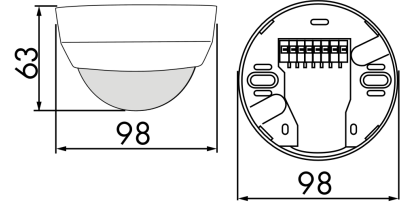

## Technische Daten:

Maße:	98x63 mm
Nettogewicht:	240 g
Gewicht inkl. Verpackung:	0.261 kg
Barcode:	4007529922451
Technische Details s. Beschreibung	