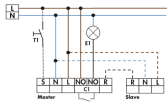

# BEG Aufputz Präsenzmelder PD4-M-1C-GH-AP

## Technische Daten:

Maße:	98x63 mm
Nettogewicht:	240 g
Gewicht inkl. Verpackung:	0.261 kg
Barcode:	4007529922451
Technische Details s. Beschreibung	