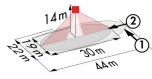

## Technische Daten:

Maße:	98x63 mm
Nettogewicht:	240 g
Gewicht inkl. Verpackung:	0.261 kg
Barcode:	4007529922451
Technische Details s. Beschreibung	