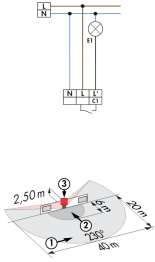

BEG Außen Aufputz Präsenzmelder RC-plus next 230

Technische Daten:

Maße:	121x85x71 mm
Nettogewicht:	371 g
Gewicht inkl. Verpackung:	0.261 kg
Barcode:	4007529970025
Technische Details s. Beschreibung	