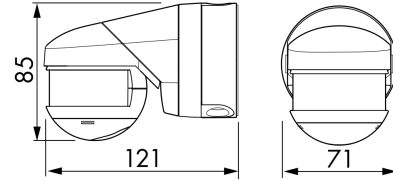

BEG Außen Aufputz Präsenzmelder RC-plus next 230

Technische Daten:

Maße:	121x85x71 mm
Nettogewicht:	371 g
Gewicht inkl. Verpackung:	0.261 kg
Barcode:	4007529970025
Technische Details s. Beschreibung	