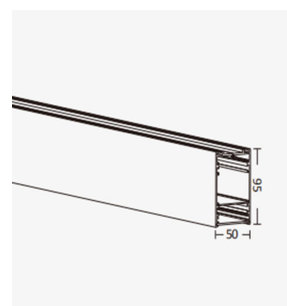

Litegear DURATA LINE 20-830-1500LM FL

Technische Daten:

Lichtstrom:	1500 lm
LED-Leistung:	19 W
Lichtausbeute:	75 lm/W
Farbtemperatur:	3000 K
Lichtfarbe:	warmweiß
Farbwiedergabeindex:	≥80 Ra
Farbkonsistenz (SDCM):	<4
Abstrahlwinkel:	60 °
Blendwirkung (UGR):	<13
Lichtaustritt:	unten
LED-Chip Hersteller:	San'an
LED-Chip:	SMD 2835
Anzahl LEDs:	252
Zündzeit:	<0,5 s
Eingangsspannung:	AC 200-240V, 50/60Hz, DC 32-42V
Leistungsaufnahme:	20 W
Hersteller Treiber:	Boke
elektrischer Leistungsfaktor (PF):	>0.95
Einspeisung Netzteil:	Steckverbinder
Ausgangsspannung Treiber:	DC 30-40V, 900mA
CC/CV:	CC
Einspeisung Leuchteneinheit:	Steckverbinder
Schaltzyklen:	>100.000
Elektrische Schutzklasse:	I
Umgebungstemperatur:	-20°C - 45°C
Lagertemperatur:	-30°C - 60°C

Maße:	990x50x95 mm
Montage:	Decke
Montageart:	Aufbau
IP Klasse:	20
IK-Klasse:	07
Gehäusefarbe:	schwarz
Gehäusematerial:	Aluminium
Gehäusebeschichtung:	pulverbeschichtet
Besonderheiten des Gehäuses:	modular
Abdeckung:	frost mit Raster
Nettogewicht:	1920 g
Verpackungstyp:	Karton
Abmessungen Verpackung:	1000x60x105
Gewicht inkl. Verpackung:	2.071 kg
Inhalt Masterkarton:	8
Abmessungen Masterkarton:	1020x265x245 mm
Gewicht Masterkarton:	18,4 kg
Qualitätsserie:	Advance Line
Garantie:	5 Jahre
Lebensdauer:	50.000 h L80/B10
entsorgungspflichtig:	✓
Zolltarifnummer:	9405499090
Prüfzeichen:	CE
Barcode:	4250557819037
Elegante, modulare Lichtlinienleuchte für Büros	
optional auch dimmbare Treiber erhältlich	
optional 5 unterschiedliche LED-Optiken lieferbar	
Für Bildschirmarbeitsplätze geeignet	
cable length 1,5m 3 x 0,75mm ²	