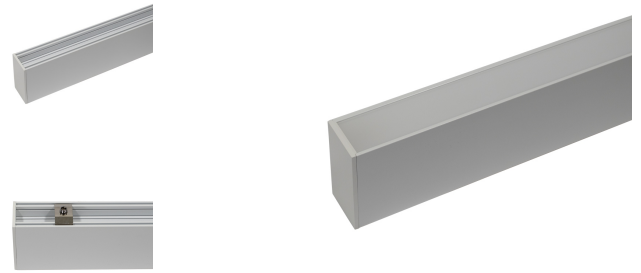

Litegear DURATA LINE 30-840-3600LM WFL

Produktinformationen "Litegear DURATA LINE 30-840-3600LM WFL"

Lineares LED-Lichtliniensystem

Durata Line ist ein modulares LED-Lichtliniensystem für Büros, Schulen und Verkaufsf lächen. Die Leuchten können mit Clipsen direkt an Zimmerdecken befestigt oder mittels Stahlseil-Sets abgependelt werden. Durata Line ist in verschiedenen Ausführungen wie unterschiedliche Abstrahlwinkel, Lichtfarben sowie mit optimierter Entblendung lieferbar zum Beispiel für Bildschirmarbeitsplätze. Lieferbare Gehäusefarben: schwarz oder weiß

Technische Daten:

- modulares Lichtliniensystem
- Hohe Energieersparnis durch hohe Systemeffizienz von bis zu 105 Lumen/Watt
- optional auch mit dimmbaren Treibern lieferbar
- augenschonende Optik mit optimierter Blendungsbegrenzung UGR < 22 und flickerfreiem Licht

wählbare Abstrahlwinkel:

100° UGR:22, 70° UGR < 19,; 66° UGR < 13, 43° UGR < 6, asymmetrisch 60°

Technische Daten:

Lichtstrom	3600 lm
Lichtausbeute:	120 lm/W
Farbtemperatur:	4000 K
Farbwiedergabeindex (CRI)	≥80 Ra
Farbkonsistenz (SDCM):	4
Leistungsaufnahme:	30 W
Lebensdauer:	>50.000 h L80/B20
Schaltzyklen:	>100.000
Zündzeit:	<0,5 s
Umgebungstemperatur:	-10°C - 40°C
Gehäusematerial:	Aluminium
Gehäusefarbe	weiß
Gehäusebeschichtung:	pulverbeschichtet
Maße (LxBxH)	1550x50x95 mm
Nettogewicht:	2765 g
Garantie	5 Jahre