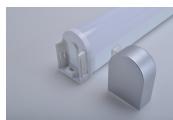

Litegear Spila MKII, Endkappe chrome

Produktinformationen "Litegear Spila MKII, Endkappe chrome"

LED Spiegelleuchte

Spila ist eine moderne und formschöne LED-Spiegelleuchte von Litegear® in wetterfester Ausführung und somit für Badezimmer und Umkleiden geeignet. Langlebige LED-Chip Bestückung. Zeitloses Design mit opaler Kunststoffabdeckung. Geringe Blendung und breiter Abstrahlwinkel. Einfache Montage mittels beigepackter Schrauben und Dübel an der Wand. Geringe Stromaufnahme und sehr hoher Lichtstrom. In verschiedenen Längen sowie verschiedenen Lichtfarben lieferbar. Auch als Version mit integrierter Schuko Steckdose lieferbar.

Technische Daten:

Farbkonsistenz (SDCM):	6
Zündzeit:	<1 s
Umgebungstemperatur:	-10°C - 40°C
Gehäusematerial:	Kunststoff
Gehäusefarbe	chrome
Nettogewicht:	23 g
Garantie	3 Jahre

Informationen und Downloads: