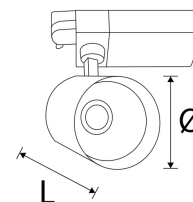

Litegear LED Tracklight New-Szena 40/35-840-3150LM BL

Technische Daten:

Lichtstrom:	3150 lm
LED-Leistung:	35 W
Lichtausbeute:	90 lm/W
Farbtemperatur:	4000 K
Lichtfarbe:	neutralweiß
Farbwiedergabeindex:	≥85 Ra
Farbkonsistenz (SDCM):	<3
Abstrahlwinkel:	40 °
Reflektor Tauschbar:	✓
Lichtaustritt:	unten
LED-Chip Hersteller:	Citizen
LED-Chip:	COB
Anzahl LEDs:	1
Zündzeit:	<0,5 s
Eingangsspannung:	AC 220 - 240V, 50/60Hz
Leistungsaufnahme:	35 W
Treiber enthalten:	✓
Hersteller Treiber:	Philips
elektrischer Leistungsfaktor (PF):	>0.96
Einspeisung Netzteil:	Stromschiene
Ausgangsspannung Treiber:	DC 32-42V, 900-1050mA
CC/CV:	CC
Ausgangsstrom einstellbar:	✓
Einspeisung Leuchteneinheit:	Stromschiene
Schaltzyklen:	>100.000
Elektrische Schutzklasse:	II
Umgebungstemperatur:	-10°C - 40°C
Lagertemperatur:	-20°C - 55°C

Maße:	170x98x195 mm
Montage:	Decke, Stromschiene
Montageart:	Aufbau
Schwenkbereich pan:	355 °
Schwenkbereich tilt:	90 °
IP Klasse:	20
Gehäusefarbe:	schwarz
Gehäusefarbe RAL-Code:	ähnlich 9011
Gehäusematerial:	Aluminium
Gehäusebeschichtung:	pulverbeschichtet
Abdeckung:	klar
Nettogewicht:	1038 g
Verpackungstyp:	Karton
Abmessungen Verpackung:	200x110x220
Gewicht inkl. Verpackung:	1.178 kg
Inhalt Masterkarton:	12
Abmessungen Masterkarton:	430x380x470 mm
Gewicht Masterkarton:	15,9 kg
Qualitätsserie:	Premio Line
Garantie:	5 Jahre
Lebensdauer:	50.000 h L70/B20
entsorgungspflichtig:	✓
Zolltarifnummer:	9405499090
Prüfzeichen:	CE, LM80
Barcode:	4250557811635
Power Select:	35/42W