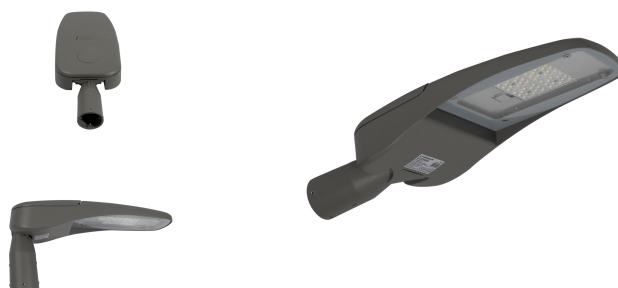

# Litegear Aversa 60-740-8200LM

## Produktinformationen "Litegear Aversa 60-740-8200LM"

### LED Straßenleuchte

Mit der Aversa Serie hat Litegear® eine elegante, flache Straßenleuchte geschaffen. Der justierbare Mastadapter kann sowohl zur senkrechten als auch zur waagerechten Mastaufnahme verwendet werden. Hochwertiges Aludruckgussgehäuse nach IP66 Standard. Zur besseren Wärmeableitung ist das LED-Board mit dem Gehäusedeckel verbunden. Aversa Leuchten eignen sich für Masthöhen von 4-10m und somit für Durchgangs- und Nebenstraßen.

### Technische Daten:

Lichtstrom	8200 lm
Lichtausbeute:	137 lm/W
Farbtemperatur:	4000 K
Farbwiedergabeindex (CRI)	≥70 Ra
Farbkonsistenz (SDCM):	6
Leistungsaufnahme:	60 W
elektrischer Leistungsfaktor (PF):	0,96
Lebensdauer:	>100.000 h L70/B50
Schaltzyklen:	>100.000
Zündzeit:	<0,5 s
Umgebungstemperatur:	-20°C - 40°C
Gehäusematerial:	Aluminium
Gehäusefarbe	betongrau
Gehäusebeschichtung:	lackiert
Schwenkbereich tilt:	90 °
Maße (LxBxH)	600x260x110 mm
Nettogewicht:	5003 g
Garantie	5 Jahre