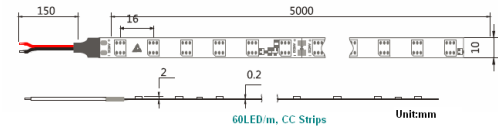

## Technische Daten:

Lichtstrom pro Meter:	1100 lm
Leistung pro Meter:	13.4 W
Lichtausbeute:	82 lm/W
Farbtemperatur:	2500 K
Lichtfarbe:	warmweiß
Farbwiedergabeindex:	≥85 Ra
Farbkonsistenz (SDCM):	<5
Abstrahlwinkel:	120 °
LED-Chip:	SMD 2835
LEDs pro Meter:	60
Schnittlänge:	100 mm
Eingangsspannung:	DC 24V
Leistungsaufnahme:	68 W
Ausgangsspannung Treiber:	DC 24V
CC/CV:	CC
Einspeisung Leuchteneinheit:	Kabel mit offenen Enden
Einspeisung Strip:	Kabel mit offenen Enden - einseitig
Umgebungstemperatur:	-20°C - 45°C

Maße:	5000x12x5 mm
IP Klasse:	68
Besonderheiten des Gehäuses:	silikonvergossen
Nettogewicht:	112 g
Verpackungstyp:	Tüte
Gewicht inkl. Verpackung:	0.112 kg
Qualitätsserie:	Premio Line
Garantie	3 Jahre
Lebensdauer:	50.000 h L70/B50
entsorgungspflichtig:	✓
Zolltarifnummer:	8539510000
Prüfzeichen	CE
Barcode:	4250557810140