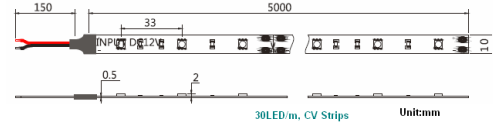

## Technische Daten:

Lichtstrom pro Meter:	1100 lm
Leistung pro Meter:	13.4 W
Lichtausbeute:	82 lm/W
Farbtemperatur:	2500 K
Lichtfarbe:	warmweiß
Farbwiedergabeindex:	≥85 Ra
Farbkonsistenz (SDCM):	<5
Abstrahlwinkel:	120 °
LED-Chip:	SMD 2835
LEDs pro Meter:	60
Schnittlänge:	100 mm
Eingangsspannung:	DC 24V
Leistungsaufnahme:	68 W
Ausgangsspannung Treiber:	DC 24V
CC/CV:	CC
Einspeisung Leuchteneinheit:	Kabel mit offenen Enden
Einspeisung Strip:	Kabel mit offenen Enden - einseitig
Umgebungstemperatur:	-20°C - 45°C

Maße:	5000x12x5 mm
IP Klasse:	68
Besonderheiten des Gehäuses:	silikonvergossen
Nettogewicht:	112 g
Verpackungstyp:	Tüte
Gewicht inkl. Verpackung:	0.112 kg
Qualitätsserie:	Premio Line
Garantie	3 Jahre
Lebensdauer:	50.000 h L70/B50
entsorgungspflichtig:	✓
Zolltarifnummer:	8539510000
Prüfzeichen	CE
Barcode:	4250557810140