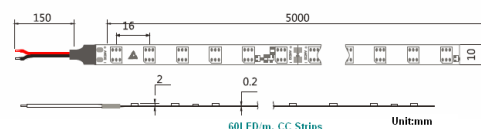

Litegear Catena FlexStrip Premio CC 60D, 13,4W/m

(1) IP54 Single-Side Glued

(2) IP67 with Silicone Tube

(3) IP68 with Silicone Tube + Glue

Technische Daten:

Lichtstrom pro Meter:	1100 lm
Leistung pro Meter:	13.4 W
Lichtstrom:	1100 lm
LED-Leistung:	65 W
Lichtausbeute:	82 lm/W
Farbtemperatur:	4500 K
Lichtfarbe:	neutralweiß
Farbwiedergabeindex:	≥80 Ra
Farbkonsistenz (SDCM):	<6
Abstrahlwinkel:	120 °
LED-Chip:	SMD 5050
LEDs pro Meter:	60
Schnittlänge:	100 mm
Eingangsspannung:	DC 24V
Leistungsaufnahme:	67 W
Ausgangsspannung Treiber:	DC 24V
CC/CV:	CC
Einspeisung Leuchteneinheit:	Kabel mit offenen Enden
Umgebungstemperatur:	-20°C - 50°C

Maße:	5000x10x6 mm
IP Klasse:	68
Besonderheiten des Gehäuses:	silikonvergossen
Nettogewicht:	112 g
Verpackungstyp:	Tüte
Gewicht inkl. Verpackung:	0.112 kg
Qualitätsserie:	Premio Line
Garantie	3 Jahre
Lebensdauer:	50.000 h L70/B50
entsorgungspflichtig:	✓
Zolltarifnummer:	8539510000
Prüfzeichen	CE
Barcode:	4250557811147