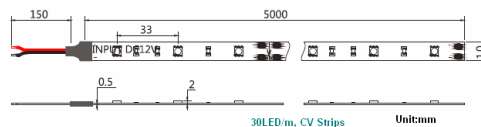

Litegear Catena FlexStrip Premio CC 60D, 13,4W/m

(1) IP54 Single-Side Glued

(2) IP67 with Silicone Tube

(3) IP68 with Silicone Tube + Glue

Technische Daten:

Lichtstrom pro Meter:	1100 lm
Leistung pro Meter:	13.4 W
Lichtstrom:	1100 lm
LED-Leistung:	65 W
Lichtausbeute:	82 lm/W
Farbtemperatur:	4500 K
Lichtfarbe:	neutralweiß
Farbwiedergabeindex:	≥80 Ra
Farbkonsistenz (SDCM):	<6
Abstrahlwinkel:	120 °
LED-Chip:	SMD 5050
LEDs pro Meter:	60
Schnittlänge:	100 mm
Eingangsspannung:	DC 24V
Leistungsaufnahme:	67 W
Ausgangsspannung Treiber:	DC 24V
CC/CV:	CC
Einspeisung Leuchteneinheit:	Kabel mit offenen Enden
Umgebungstemperatur:	-20°C - 50°C

Maße:	5000x10x6 mm
IP Klasse:	68
Besonderheiten des Gehäuses:	silikonvergossen
Nettogewicht:	112 g
Verpackungstyp:	Tüte
Gewicht inkl. Verpackung:	0.112 kg
Qualitätsserie:	Premio Line
Garantie	3 Jahre
Lebensdauer:	50.000 h L70/B50
entsorgungspflichtig:	✓
Zolltarifnummer:	8539510000
Prüfzeichen	CE
Barcode:	4250557811147