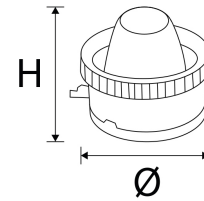

Litegear Varia Tracklight LED-Modul 931-2200-4000lm Exciting Color for Fashion

Technische Daten:

Lichtstrom:	4000 lm
LED-Leistung:	40 W
Lichtausbeute:	95 lm/W
Farbtemperatur:	3100 K
Lichtfarbe:	warmweiß
Farbwiedergabeindex:	≥92 Ra
Farbkonsistenz (SDCM):	<3
LED-Chip Hersteller:	Samsung
LED-Chip:	COB
Anzahl LEDs:	1
Zündzeit:	<0,5 s
Leistungsaufnahme:	42 W
Ausgangsspannung Treiber:	DC 32-42V, 575-1050mA
CC/CV:	CC
Einspeisung Leuchteneinheit:	Drehkontakt
Schaltzyklen:	>100.000
Umgebungstemperatur:	-10°C - 40°C
Lagertemperatur	-20°C - 55°C

Maße:	50x44 mm
IP Klasse:	20
Gehäusefarbe	weiß
Gehäusematerial:	Aluminium+PC
Abdeckung:	klar
Nettogewicht:	48 g
Abmessungen Verpackung:	140x140x1
Gewicht inkl. Verpackung:	0.049 kg
Inhalt Masterkarton:	100
Abmessungen Masterkarton:	285x285x220 mm
Gewicht Masterkarton:	7 kg
Qualitätsserie:	Premio Line
Garantie	3 Jahre
Lebensdauer:	50.000 h L70/B50
Zolltarifnummer:	8539510000
Prüfzeichen	CE,LM80,ERP
Barcode:	4250557821627
COB-LED-Modul für Varia	