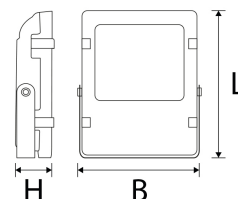

Litegear Luna Plane IP66 LED Floodlight 13-840-1250LM

Technische Daten:

Lichtstrom:	1250 lm
LED-Leistung:	13 W
Lichtausbeute:	96 lm/W
Farbtemperatur:	4000 K
Lichtfarbe:	neutralweiß
Farbwiedergabeindex:	≥80 Ra
Farbkonsistenz (SDCM):	<4
Abstrahlwinkel:	120 °
LED-Chip Hersteller:	Seoul Semiconductor
LED-Chip:	SMD 2835
Zündzeit:	<1 s
Eingangsspannung:	AC 85 - 265V, 50/60Hz
Leistungsaufnahme:	13 W
Treiber enthalten:	✓
elektrischer Leistungsfaktor (PF):	>0.9
Einspeisung Netzteil:	Kabel mit Stecker
Ausgangsspannung Treiber:	DC 36 - 42V, 300mA
CC/CV:	CC
Einspeisung Leuchteneinheit:	Kabel mit Stecker
Schaltzyklen:	>50.000
Umgebungstemperatur:	-20°C - 50°C
Lagertemperatur:	-40°C - 60°C

Maße:	175x135x42 mm
Montage:	Decke,Wand,Boden
Montageart:	Aufbau
IP Klasse:	66
IK-Klasse:	08
Gehäusefarbe:	schwarz
Gehäusematerial:	Aluminium
Gehäusebeschichtung:	pulverbeschichtet
Abdeckung:	prismatisch
Nettogewicht:	1030 g
Verpackungstyp:	Karton
Abmessungen Verpackung:	190x235x75
Gewicht inkl. Verpackung:	1.155 kg
Inhalt Masterkarton:	12
Abmessungen Masterkarton:	500x390x260 mm
Gewicht Masterkarton:	13,5 kg
Qualitätsserie:	Advance Line
Garantie:	3 Jahre
Lebensdauer:	50.000 h L70/B50
entsorgungspflichtig:	✓
Zolltarifnummer:	9405499090
Prüfzeichen:	CE,GS
Barcode:	4250557820460