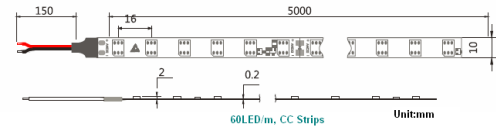

Litegear Catena FlexStrip Premio CC 60D, 14,4W/m

Technische Daten:

Lichtstrom pro Meter:	1100 lm
Leistung pro Meter:	13.4 W
Lichtstrom:	7150 lm
LED-Leistung:	65 W
Lichtausbeute:	82 lm/W
Farbtemperatur:	4500 K
Lichtfarbe:	neutralweiß
Farbwiedergabeindex:	≥80 Ra
Farbkonsistenz (SDCM):	<6
Abstrahlwinkel:	120 °
LED-Chip:	SMD 5050
LEDs pro Meter:	60
Schnittlänge:	100 mm
Eingangsspannung:	DC 24V
Leistungsaufnahme:	67 W
Ausgangsspannung Treiber:	DC 24V
CC/CV:	CC
Einspeisung Leuchteneinheit:	Kabel mit offenen Enden
Umgebungstemperatur:	-20°C - 50°C

Maße:	6500x10x6 mm
IP Klasse:	68
Besonderheiten des Gehäuses:	silikonvergossen
Nettogewicht:	112 g
Verpackungstyp:	Tüte
Gewicht inkl. Verpackung:	0.112 kg
Qualitätsserie:	Premio Line
Garantie	3 Jahre
Lebensdauer:	50.000 h L70/B50
entsorgungspflichtig:	✓
Zolltarifnummer:	8539510000
Prüfzeichen	CE
Barcode:	4250557823027