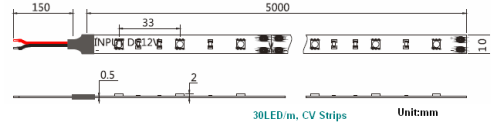

Litegear Catena FlexStrip Premio CC 60D, 14,4W/m

Technische Daten:

Lichtstrom pro Meter:	1100 lm
Leistung pro Meter:	13.4 W
Lichtstrom:	7150 lm
LED-Leistung:	65 W
Lichtausbeute:	82 lm/W
Farbtemperatur:	4500 K
Lichtfarbe:	neutralweiß
Farbwiedergabeindex:	≥80 Ra
Farbkonsistenz (SDCM):	<6
Abstrahlwinkel:	120 °
LED-Chip:	SMD 5050
LEDs pro Meter:	60
Schnittlänge:	100 mm
Eingangsspannung:	DC 24V
Leistungsaufnahme:	67 W
Ausgangsspannung Treiber:	DC 24V
CC/CV:	CC
Einspeisung Leuchteneinheit:	Kabel mit offenen Enden
Umgebungstemperatur:	-20°C - 50°C

Maße:	6500x10x6 mm
IP Klasse:	68
Besonderheiten des Gehäuses:	silikonvergossen
Nettogewicht:	112 g
Verpackungstyp:	Tüte
Gewicht inkl. Verpackung:	0.112 kg
Qualitätsserie:	Premio Line
Garantie	3 Jahre
Lebensdauer:	50.000 h L70/B50
entsorgungspflichtig:	✓
Zolltarifnummer:	8539510000
Prüfzeichen	CE
Barcode:	4250557823027