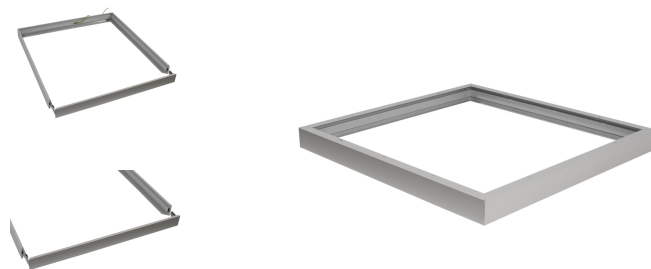

Litegear Cetara Aufbaurahmen 62,5 x 62,5 x 5cm

Produktinformationen "Litegear Cetara Aufbaurahmen 62,5 x 62,5 x 5cm"

Aufbaurahmen für LED-Panele

Universeller Deckenanbaurahmen aus Aluminium, sehr flach, 50mm.

Geeignet für LED-Panele der Größe 620x620mm in "Sidelight"

Aufbau, Backlight-Panele finden nur mit Austausch-Treiber oder ausgelagertem Treiber Platz.

Werkzeuglos zusammenbaubar mittels steckbarer Eckverbinder, ausgestattet mit Erdungskabel.

Schnelle sowie einfache Montage, Panel kann nach Installation von 3 Seiten seitlich eingeschoben werden.

Technische Daten:

Gehäusematerial:	Aluminium
Gehäusefarbe:	weiß
Gehäusebeschichtung:	lackiert
Maße (LxBxH)	625x625x50 mm
Nettogewicht:	850 g
Garantie:	5 Jahre