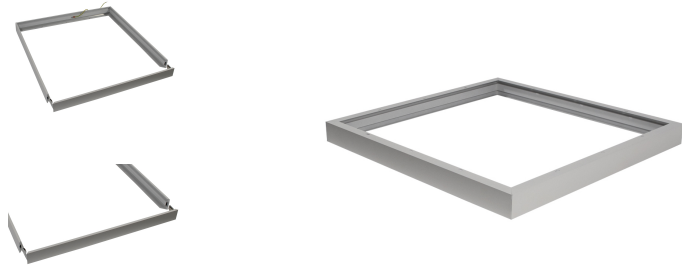

# Litegear Cetara Aufbaurahmen 62,5 x 62,5 x 5cm

## Technische Daten:

Informationen und Downloads:

Maße:	625x625x50 mm
Einbautiefe:	12 mm
Montage:	Decke,Wand
IP Klasse:	20
Gehäusefarbe	weiß
Gehäusefarbe RAL-Code:	ähnlich 9016
Gehäusematerial:	Aluminium
Gehäusebeschichtung:	lackiert
Besonderheiten des Gehäuses:	steckbar
Nettogewicht:	850 g
Verpackungstyp:	Karton
Gewicht inkl. Verpackung:	0.9 kg
Inhalt Masterkarton:	20
Abmessungen Masterkarton:	670x310x260 mm
Gewicht Masterkarton:	18 kg
Qualitätsserie:	Advance Line
Garantie	5 Jahre
entsorgungspflichtig:	✓
Zolltarifnummer:	9405990090
Prüfzeichen	CE
Barcode:	4250557821030