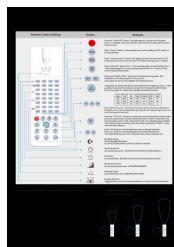

Litegear JUPITA Motion HF Sensor Remote

MC0790 RC-3

MH10

Produktinformationen "Litegear JUPITA Motion HF Sensor Remote"

Fernbedienung zu Bewegungsmelder für JUPITA Highbay

- Systemfernbedineung für Set-Up des Bewegungsmelders

Technische Daten:

Gehäusematerial:	Kunststoff
Gehäusefarbe	weiß
Nettogewicht:	99 g
Garantie	5 Jahre

Informationen und Downloads: