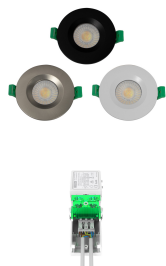

# Litegear PARAFLECTA LED Downlight 8-60-827/857-760LM IP65 front

## Technische Daten:

Lichtstrom:	760 lm
LED-Leistung:	7.5 W
Lichtausbeute:	95 lm/W
Farbtemperatur:	2700, 3000, 4000, 5700 K
Lichtfarbe:	CCT Select
Farbwiedergabeindex:	≥80 Ra
Farbkonsistenz (SDCM):	<5
Abstrahlwinkel:	60 °
Lichtaustritt:	unten
dimmbar:	✓
Art der Dimmung:	"Triac Phasen-an-/abschnitt"
LED-Chip:	SMD2835
Zündzeit:	<0,5 s
Eingangsspannung:	AC 220 - 240V, 50/60Hz
Leistungsaufnahme:	Power Select (5, 8 W)
Treiber enthalten:	✓
Hersteller Treiber:	Litegear
Einspeisung Netzteil:	Klemme
CC/CV:	CC
Ausgangsstrom einstellbar:	✓
Einspeisung Leuchteneinheit:	Steckverbinder
Schaltzyklen:	>50.000
Elektrische Schutzklasse:	II
durchschleifbar:	✓
Umgebungstemperatur:	-20°C - 45°C
Lagertemperatur:	-40°C - 60°C

Maße:	90x45 mm
Einbautiefe:	45 mm
Ausschnittmaß:	65-70 mm
Montage:	Decke
Montageart:	Einbau
IP Klasse:	20 (65 raumseitig)
IK-Klasse:	10
Gehäusefarbe:	schwarz/weiß
Gehäusematerial:	Aluminium/Kunststoff
Gehäusebeschichtung:	lackiert
Abdeckung:	Linse
Nettogewicht:	260 g
Verpackungstyp:	Karton
Abmessungen Verpackung:	100x100x85
Gewicht inkl. Verpackung:	0.318 kg
Inhalt Masterkarton:	48
Abmessungen Masterkarton:	410x315x360 mm
Gewicht Masterkarton:	14,5 kg
Qualitätsserie:	Advance Line
Garantie:	3 Jahre
Lebensdauer:	50.000 h L80/B20
entsorgungspflichtig:	✓
Zolltarifnummer:	9405119090
Prüfzeichen:	CE,LM80,ERP
Barcode:	4250557822570
Universelles, modulares Downlight	
wechselbare Frontblende (nicht enthalten)	
kompatibel mit den meisten Phasen-an-/abschnittsdimm	
compatible with most Triac dimmer	
flickerfree and fire rated downlight	