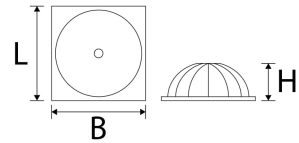

Litegear CIELLA MEDI Deckeneinbauring 90-100mm Ausschnitt

Technische Daten:

Informationen und Downloads:

Maße:	110x54 mm
Ausschnittmaß:	90-100 mm
Montage:	Decke
Montageart:	Einbau
IP Klasse:	20
Gehäusefarbe	weiß
Gehäusematerial:	Aluminium
Gehäusebeschichtung:	lackiert
Nettogewicht:	120 g
Verpackungstyp:	Karton
Gewicht inkl. Verpackung:	0.123 kg
Inhalt Masterkarton:	1000
Abmessungen Masterkarton:	570x480x280 mm
Gewicht Masterkarton:	12,55 kg
Qualitätsserie:	Advance Line
Garantie	3 Jahre
entsorgungspflichtig:	✓
Zolltarifnummer:	9405499090
Prüfzeichen	CE
Barcode:	4250557827452
Deckenring zu Ciella Medi LED-Modul 110mm	
ohne Reflektoreinsatz	
modulare Bauweise, kombinierbar mit LED-Modul 15W	