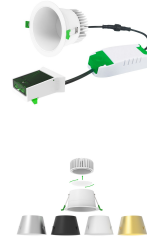

Litegear CIELLA MEDI LED-Unit 14-827/840-WH 1570lm IP44

Produktinformationen "Litegear CIELLA MEDI LED-Unit 14-827/840-WH 1570lm IP44"

LED Downlight Modul

Litegear® Ciella LED-Modul zur Kombination mit unterschiedlichen Deckeneinbauringen von 110 bis 160mm Durchmesser. LED-Einheit mit umschaltbarer Lichtfarbe: 2700, 3000, 3500, 4000 Kelvin mittels Schalter. Hohe Systemeffizienz bis zu 122lm/W, somit Bafa Förderfähig bei Sanierung von Bestandsgebäuden. Steckbares LED-Netzteil mit abziehbarer Terminal Box für Durchgangsverdrahtung. Das Ciella System ist eine Leuchtensystem für Neubau und zur Sanierung von Unterschiedlich großen Deckenöffnungen. Sie erhalten dazu 3 unterschiedlich Deckenringe für 90-100mm, 115-125 und 140-150mm Deckenausschnitte. Das LED-Modul wird werkzeuglos auf die Deckenringe aufgedreht und ist als eigenständiges Modul durch Endanwender austauschbar und somit sehr nachhaltig.

Anwendungsbereiche: Sanierung von Einbauleuchten mit Energiesparleuchtmitteln. 8-26W CFL G23/G24.

Flure, Büros, Verkaufsflächen, Laufwege, Hotels, Sanitärbereich, Umkleiden, Lager, Nebenräume, Restaurant, Kantine

Technische Daten:

Lichtstrom	1570 lm
Lichtausbeute:	120 lm/W
Farbtemperatur:	2700, 3000, 4000 K
Farbwiedergabeindex (CRI)	≥80 Ra
Farbkonsistenz (SDCM):	5
Leistungsaufnahme:	8, 10, 12, 14 W
elektrischer Leistungsfaktor (PF):	0,9
Lebensdauer:	>54.000 h L80/B50
Schaltzyklen:	>30.000
Zündzeit:	<0,5 s
Umgebungstemperatur:	-20°C - 45°C
Gehäusematerial:	Aluminium+PC
Gehäusefarbe	weiß
Gehäusebeschichtung:	lackiert
Maße (ØxH)	75x41 mm
Nettogewicht:	271 g
Garantie	3 Jahre