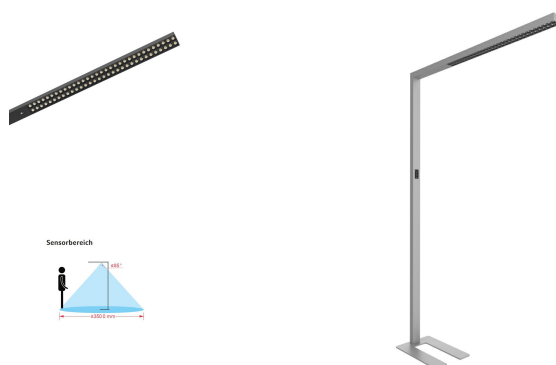

## Produktinformationen "Litegear Arbora Vario 80-927/950-10400LM Dim Sensor"

Elegante LED Büro Stehleuchte mit Dimmer, Sensor und variabler Farbtemperatur

Die Arbora von Litegear ist eine sehr elegante Stehleuchte zur optimalen Ausleuchtung von Schreibtischen und Bildschirmarbeitsplätzen. Ihr einzigartiges optisches Design sorgt für eine perfekte Entblendung der Bildschirme mittels einem UGR Wert von 6. Die Galgenförmige Leuchte strahlt Ihr Licht bidirektional aus. Der indirekte wie der direkte Lichtanteil lässt sich separat dimmen und auch die Lichtfarbe lässt sich den Wünschen der Nutzer individuell und stufenlos anpassen von warmweiß bis Tageslicht! Der eingebaute Präsenzmelder überwacht nicht nur die Anwesenheit von Personen sondern regelt auch permanent, über die eingebaute Tageslichtsensoren, die eingestellte Helligkeit am Arbeitsplatz auf 500 Lux. Wenn man den Arbeitsplatz für längere Zeit verlässt wird sich die Leuchte automatisch nach 20 Minuten auf 20 Prozent herunterdimmen und nach weiteren 10 Minuten ausschalten und bei Rückkehr wieder automatisch einschalten. Arbora ist aus hochwertigem Aluminium gefertigt und bis zu 10 Leuchten können an einer herkömmlichen 10A Steckdose angeschlossen werden. Der Stahlfuß hat eine Aussparung damit die Leuchte auch im Bereich von Tischbeinen positioniert werden kann. Arbora ist durch ihr schlichtes, stylisches Design ein Leuchten-Highlight für jede Chefetage und durch ihre hohe Systemeffizienz von bis zu 130 Lumen/Watt ein wahres Stromsparwunder!

### Technische Daten:

Lichtstrom	10400 lm
Lichtausbeute:	130 lm/W
Farbwiedergabeindex (CRI)	≥90 Ra
Farbkonsistenz (SDCM):	4
Leistungsaufnahme:	80 W
elektrischer Leistungsfaktor (PF):	0.95
Lebensdauer:	>50.000 h L80/B10
Schaltzyklen:	>200.000
Zündzeit:	<0,5 s
Umgebungstemperatur:	-20°C - 40°C
Gehäusematerial:	Aluminium
Gehäusefarbe	silber
Gehäusebeschichtung:	pulverbeschichtet
Maße (LxBxH)	1269x64x2028 mm
Nettogewicht:	11850 g
Garantie	5 Jahre