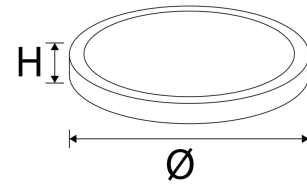

# Litegear Wega Circle 600-60-840-6000LM DALI DIM

## Technische Daten:

Lichtstrom:	6000 lm
Lichtausbeute:	100 lm/W
Farbtemperatur:	4000 K
Lichtfarbe:	neutralweiß
Farbwiedergabeindex:	≥80 Ra
Farbkonsistenz (SDCM):	<4
Abstrahlwinkel:	110 °
Blendwirkung (UGR):	<22
Lichtaustritt:	unten
dimmbar:	✓
Art der Dimmung:	DALI
LED-Chip:	SMD 2835
Zündzeit:	<0,5 s
Eingangsspannung:	AC 220 - 240V, 50/60Hz
Leistungsaufnahme:	60 W
Treiber enthalten:	✓
Hersteller Treiber:	AAA
elektrischer Leistungsfaktor (PF):	>0.9
Einspeisung Netzteil:	Klemme
CC/CV:	CC
Einspeisung Leuchteneinheit:	Terminal
Schaltzyklen:	>100.000
Elektrische Schutzklasse:	II
Umgebungstemperatur:	-20°C - 45°C
Lagertemperatur:	-20°C - 55°C

Maße:	600x62 mm
Montage:	Decke,Wand
Montageart:	Aufbau
IP Klasse:	20
IK-Klasse:	03
Gehäusefarbe:	schwarz
Gehäusematerial:	Aluminium
Abdeckung:	prismatisch
Nettogewicht:	5200 g
Verpackungstyp:	Karton
Abmessungen Verpackung:	645x80x630
Gewicht inkl. Verpackung:	6.1 kg
Inhalt Masterkarton:	2
Abmessungen Masterkarton:	650x185x655 mm
Gewicht Masterkarton:	13,3 kg
Qualitätsserie:	Advance Line
Garantie:	5 Jahre
Lebensdauer:	50.000 h L80/B20
entsorgungspflichtig:	✓
Zolltarifnummer:	9405423990
Prüfzeichen:	CE,SELV
Barcode:	4250557823201
mit opt. Zubehör als Pendelleuchte zu verwenden	
Can be used with opt. accessories as pendant light	
Fangseil und Drehhalterung	
dimmbarer 0-10V Treiber	