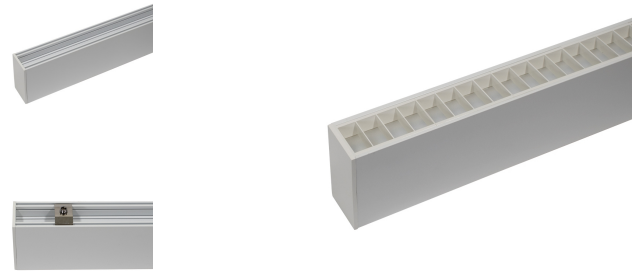

Litegear DURATA LINE 30-840-2400LM NB DALI 2.0 Dim

Produktinformationen "Litegear DURATA LINE 30-840-2400LM NB DALI 2.0 Dim"

Lineares LED-Lichtliniensystem

Durata Line ist ein modulares LED-Lichtliniensystem für Büros, Schulen und Verkaufsf lächen. Die Leuchten können mit Clipsen direkt an Zimmerdecken befestigt oder mittels Stahlseil-Sets abgependelt werden. Durata Line ist in verschiedenen Ausführungen wie unterschiedliche Abstrahlwinkel, Lichtfarben sowie mit optimierter Entblendung lieferbar zum Beispiel für Bildschirmarbeitsplätze. Lieferbare Gehäusefarben: schwarz oder weiß

Technische Daten:

- modulares Lichtliniensystem
- Hohe Energieersparnis durch hohe Systemeffizienz von bis zu 105 Lumen/Watt
- optional auch mit dimmbaren Treibern lieferbar
- augenschonende Optik mit optimierter Blendungsbegrenzung UGR < 19 und flickerfreiem Licht

wählbare Abstrahlwinkel:

100° UGR:22, 70° UGR < 19, 66° UGR < 13, 43° UGR < 6, asymmetrisch 60°

Technische Daten:

Lichtstrom	2400 lm
Lichtausbeute:	80 lm/W
Farbtemperatur:	4000 K
Farbwiedergabeindex (CRI)	≥80 Ra
Farbkonsistenz (SDCM):	4
Leistungsaufnahme:	30 W
elektrischer Leistungsfaktor (PF):	0,95
Lebensdauer:	>50.000 h L80/B20
Schaltzyklen:	>100.000
Zündzeit:	<0,5 s
Umgebungstemperatur:	-10°C - 40°C
Gehäusematerial:	Aluminium
Gehäusefarbe	weiß
Gehäusebeschichtung:	pulverbeschichtet
Maße (LxBxH)	1550x50x95 mm
Nettogewicht:	2810 g
Garantie	5 Jahre