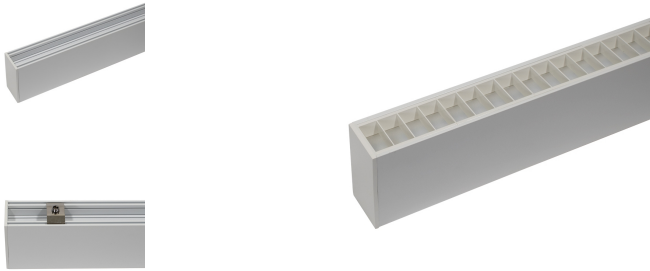

Litegear DURATA LINE 20-840-2420LM FL Special Edition

Technische Daten:

Lichtstrom:	2420 lm
LED-Leistung:	19 W
Lichtausbeute:	121 lm/W
Farbtemperatur:	4000 K
Lichtfarbe:	neutralweiß
Farbwiedergabeindex:	≥80 Ra
Farbkonsistenz (SDCM):	<4
Abstrahlwinkel:	70 °
Blendwirkung (UGR):	<19
Lichtaustritt:	unten
LED-Chip Hersteller:	San'an
LED-Chip:	SMD 2835
Zündzeit:	<0,5 s
Eingangsspannung:	AC 200-240V, 50/60Hz, DC 32-42V
Leistungsaufnahme:	20 W
Hersteller Treiber:	Boke
elektrischer Leistungsfaktor (PF):	>0.95
Einspeisung Netzteil:	Steckverbinder
Ausgangsspannung Treiber:	DC 30-40V, 900mA
CC/CV:	CC
Einspeisung Leuchteneinheit:	Steckverbinder
Schaltzyklen:	>100.000
Elektrische Schutzklasse:	I
Umgebungstemperatur:	-20°C - 45°C
Lagertemperatur	-30°C - 60°C

Maße:	990x50x95 mm
Montage:	Decke
Montageart:	Aufbau
IP Klasse:	20
IK-Klasse:	07
Gehäusefarbe	weiß
Gehäusematerial:	Aluminium
Gehäusebeschichtung:	pulverbeschichtet
Besonderheiten des Gehäuses:	modular
Abdeckung:	frost mit Raster
Nettogewicht:	1920 g
Verpackungstyp:	Karton
Abmessungen Verpackung:	1000x60x105
Gewicht inkl. Verpackung:	2.071 kg
Inhalt Masterkarton:	8
Abmessungen Masterkarton:	1020x265x245 mm
Gewicht Masterkarton:	18,5 kg
Qualitätsserie:	Advance Line
Garantie	5 Jahre
Lebensdauer:	50.000 h L80/B10
entsorgungspflichtig:	✓
Zolltarifnummer:	9405219090
Prüfzeichen	CE
Barcode:	4250557825069
Elegante, modulare Lichtlinienleuchte für Büros	
400cm Zuleitung mit 3-Phaseadapter weiß	
Für Bildschirmarbeitsplätze geeignet	
Stahlseilabhängung 1,5 oder 3m optional erhältlich	
oder Montage mittels Deckenclipse	