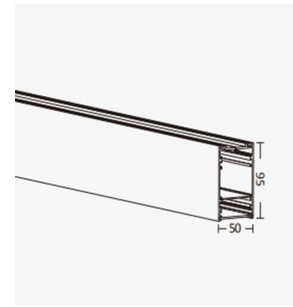

Litegear DURATA LINE 20-840-2420LM FL Special Edition

Technische Daten:

Lichtstrom:	2420 lm
LED-Leistung:	19 W
Lichtausbeute:	121 lm/W
Farbtemperatur:	4000 K
Lichtfarbe:	neutralweiß
Farbwiedergabeindex:	≥80 Ra
Farbkonsistenz (SDCM):	<4
Abstrahlwinkel:	70 °
Blendwirkung (UGR):	<19
Lichtaustritt:	unten
LED-Chip Hersteller:	San'an
LED-Chip:	SMD 2835
Zündzeit:	<0,5 s
Eingangsspannung:	AC 200-240V, 50/60Hz, DC 32-42V
Leistungsaufnahme:	20 W
Hersteller Treiber:	Boke
elektrischer Leistungsfaktor (PF):	>0.95
Einspeisung Netzteil:	Steckverbinder
Ausgangsspannung Treiber:	DC 30-40V, 900mA
CC/CV:	CC
Einspeisung Leuchteneinheit:	Steckverbinder
Schaltzyklen:	>100.000
Elektrische Schutzklasse:	I
Umgebungstemperatur:	-20°C - 45°C
Lagertemperatur	-30°C - 60°C

Maße:	990x50x95 mm
Montage:	Decke
Montageart:	Aufbau
IP Klasse:	20
IK-Klasse:	07
Gehäusefarbe	weiß
Gehäusematerial:	Aluminium
Gehäusebeschichtung:	pulverbeschichtet
Besonderheiten des Gehäuses:	modular
Abdeckung:	frost mit Raster
Nettogewicht:	1920 g
Verpackungstyp:	Karton
Abmessungen Verpackung:	1000x60x105
Gewicht inkl. Verpackung:	2.071 kg
Inhalt Masterkarton:	8
Abmessungen Masterkarton:	1020x265x245 mm
Gewicht Masterkarton:	18,5 kg
Qualitätsserie:	Advance Line
Garantie	5 Jahre
Lebensdauer:	50.000 h L80/B10
entsorgungspflichtig:	✓
Zolltarifnummer:	9405219090
Prüfzeichen	CE
Barcode:	4250557825069
Elegante, modulare Lichtlinienleuchte für Büros	
400cm Zuleitung mit 3-Phaseadapter weiß	
Für Bildschirmarbeitsplätze geeignet	
Stahlseilabhängung 1,5 oder 3m optional erhältlich	
oder Montage mittels Deckenclipse	