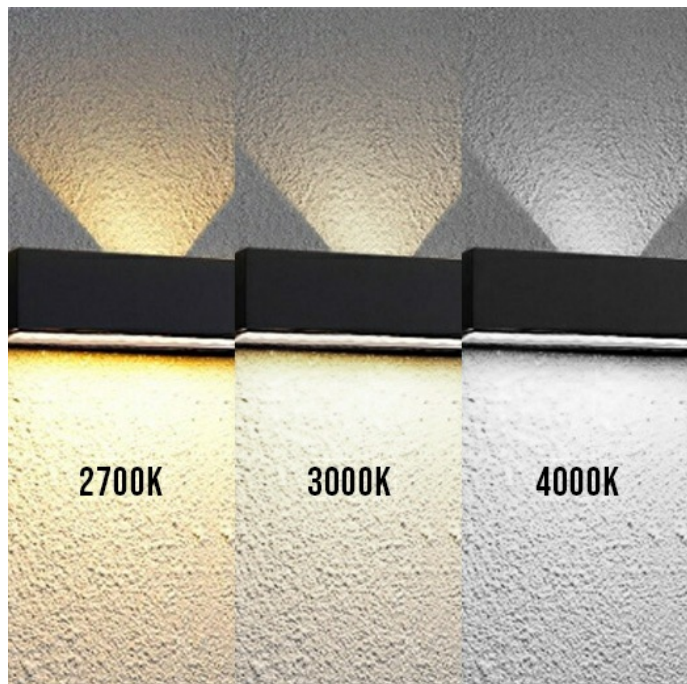

# Litegear Yola Brick Wall Light 300-15W-CCT Select BK 1100lm Triac Dim IP65

## Produktinformationen "Litegear Yola Brick Wall Light 300-15W-CCT Select BK 1100lm Triac Dim IP65"

LED Wandleuchte für Außenbereich

Die Litegear® Yola Brick ist eine Aufbau-Wandleuchte aus hochwertigem Aluminiumdruckguss. Wetterfestes Gehäuse IP65. Schaltbare Lichtfarbe: 2700K, 3000K, 4000K mittels Schalter. Gleichmäßige weiche Lichtverteilung. Perfekt geeignet im Eingangsbereich oder an Fassaden. Kann aber auch dank des schlichten Designs in Innenräumen installiert werden. Dimmbar über Phasenabschnittsdimmer! Durchgangsverdrahtung möglich 2 Kabeleinführungen, schnelle Montage auch vertikal möglich!

Anwendungsbereiche:

- Fassaden, Wände
- Eingangsbereich
- Flur, Treppenhaus

### Technische Daten:

Lichtstrom	1100 lm
Lichtausbeute:	73 lm/W
Farbtemperatur:	2700,3000,4000 K
Farbwiedergabeindex (CRI)	≥80 Ra
Farbkonsistenz (SDCM):	5
Leistungsaufnahme:	15 W
elektrischer Leistungsfaktor (PF):	0,9
Lebensdauer:	>50.000 h L70/B50
Schaltzyklen:	>100.000
Zündzeit:	<1 s
Umgebungstemperatur:	-20°C - 45°C
Gehäusematerial:	Aluminium
Gehäusefarbe	schwarz
Gehäusebeschichtung:	pulverbeschichtet
Maße (LxBxH)	300x100x60 mm
Nettogewicht:	1127 g
Garantie	3 Jahre