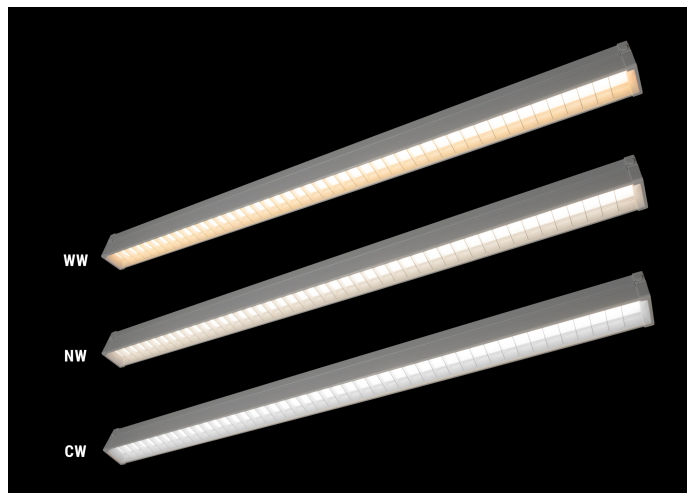

Litegear TAGIRA UGR LINE 40-830-850-3600LM max.

Produktinformationen "Litegear TAGIRA UGR LINE 40-830-850-3600LM max."

Lineare LED-Langfeldleuchte zur Deckenmontage oder als Pendelleuchte verwendbar

- BAP (Bildschirmarbeitsplatz) -tauglich nach EN 12464-1 für Bildschirme mit hohen Leuchtdichten!
- Power Select: 20, 30, 40W schaltbar (2200lm, 3000lm, 3600lm) max. 110lm/W
- CCT-Select: wählbare Lichtfarbe mittels Schalter: 3000K, 4000K, 5000K
- Zur direkten Deckenmontage oder mittels opt. Seilset zur gependelten Montage verwendbar

Anwendungsbereiche:

Schule, Büro, Kindergarten, Hörsaal, Flur, Verkaufsflächen, Kassenbereich, Shop, Theke, Magazin

Technische Daten:

Lichtstrom	4400 lm
Lichtausbeute:	110 lm/W
Farbtemperatur:	3000, 4000, 5000 K
Farbwiedergabeindex (CRI)	≥80 Ra
Farbkonsistenz (SDCM):	4
Leistungsaufnahme:	20, 30, 40 W
elektrischer Leistungsfaktor (PF):	0,9
Lebensdauer:	>50.000 h L80/B20
Schaltzyklen:	>50.000
Zündzeit:	<0,5 s
Umgebungstemperatur:	-25°C - 45°C
Gehäusematerial:	Stahlblech + Kunststoff
Gehäusefarbe	weiß
Gehäusebeschichtung:	pulverbeschichtet
Maße (LxBxH)	1183x67x73 mm
Nettogewicht:	1135 g
Garantie	3 Jahre