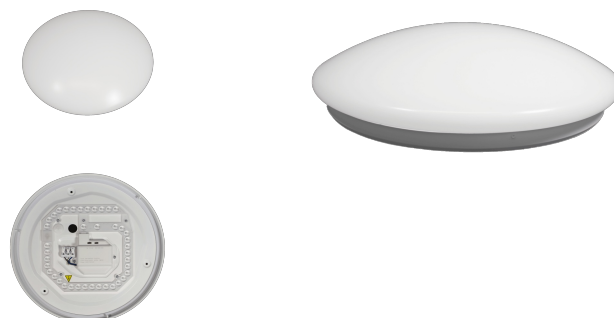

Litegear ORI-L 24-830-850-2880LM-IP64

Produktinformationen "Litegear ORI-L 24-830-850-2880LM-IP64"

LED Wand-/ Deckenanbauleuchte OneFitAll

- Farbwahlschalter / CCT Select: 3000K, 4000K, 5000 Kelvin
- Power Select: Ausgangsleistung wählbar: 12W, 17W, 24W
- Hohe Systemeffizienz: 120lm/W max. 2880lm @ 4000K
- zeitloses, pilzförmiges Design
- Spitzwasser geschützt und staubdicht IP64
- zur Verwendung in Abstellräumen, Badezimmer, Keller, Flur, Wohnbereich, Treppenhaus, unter Vordächer im Freien
- einfache Montage
- Alternativ mit integriertem Bewegungsmelder lieferbar (LG5857)

Technische Daten:

Lichtstrom	2880 lm
Lichtausbeute:	120 lm/W
Farbtemperatur:	3000, 4000, 5000 K
Farbwiedergabeindex (CRI)	≥80 Ra
Farbkonsistenz (SDCM):	4
Leistungsaufnahme:	12, 17, 24 W
elektrischer Leistungsfaktor (PF):	0,9
Lebensdauer:	>50.000 h L80/B10
Schaltzyklen:	>30.000
Zündzeit:	<0,5 s
Umgebungstemperatur:	-20°C - 40°C
Gehäusematerial:	Stahl + Kunststoff
Gehäusefarbe	weiß
Gehäusebeschichtung:	lackiert
Maße (ØxH)	360x92 mm
Nettogewicht:	597 g
Garantie	3 Jahre