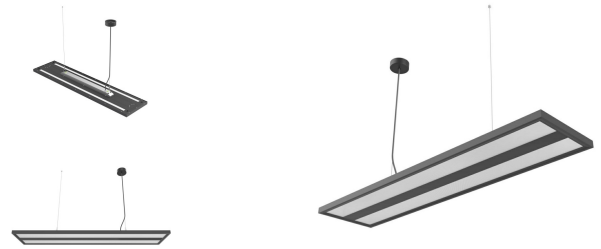

Litegear ESTELLA STYLE 60-840-7800LM DALI 2.0 DIM BK

Produktinformationen "Litegear ESTELLA STYLE 60-840-7800LM DALI 2.0 DIM BK"

LED Pendelleuchte in flacher Panelform
 Sehr gute Blendungsbegrenzung UGR: < 17, geeignet für
 Bildschirmarbeitsplätze.

ESTELLA STYLE von Litegear® ist eine hochwertige LED Pendelleuchte zur Beleuchtung von Schreibtischen und Besprechungstischen in Büros und Verkaufsräumen. Der Lichtaustritt ist Bidirektional nach oben und unten gerichtet jeweils 30 Watt. Die Leuchte ist Bildschirmarbeitsplatz geeignet mit einem geringen Blendfaktor. Die Leuchte läßt sich mittels Dali Signal oder über Push Dim Taster in der Leistung dimmen. Die ultraflache Leuchte passt sich der Umgebung an und ist ein echter Eyecatcher. Die Leuchtfläche wird von einem filigranen Alurahmen gefasst, an dem die Montageseile befestigt sind. Geringe Stromkosten durch innovative LED-Technik mit sofortiger Helligkeit nach dem Einschalten.

Lieferbar in schwarz oder weiß, optional auch in silber
 (Mindestmenge anfragen)

Technische Daten:

- Treiber: im Panel integriert
- 50% indirekter Lichtanteil 110° und 50% direkt 90° mit 130 Lumen pro Watt Systemeffizienz
- Dimmbar über Dali 2.0 Push Dim Taster
- Seil- und Kabellänge: 120cm