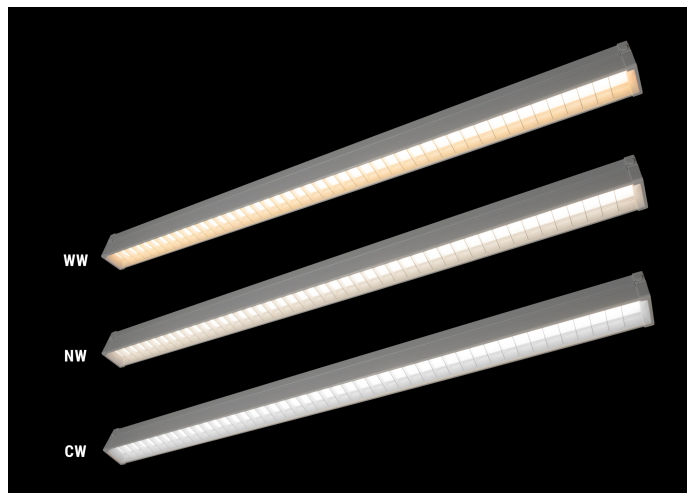

Litegear TAGIRA UGR LINE 50-830-850-4500LM max.

Produktinformationen "Litegear TAGIRA UGR LINE 50-830-850-4500LM max."

Lineare LED-Langfeldleuchte zur Deckenmontage oder als Pendelleuchte verwendbar

- BAP (Bildschirmarbeitsplatz) -tauglich nach EN 12464-1 für Bildschirme mit hohen Leuchtdichten!
- Power Select: 30, 40, 50W schaltbar (3300lm, 4000lm, 4500lm) max. 110lm/W
- CCT-Select: wählbare Lichtfarbe mittels Schalter: 3000K, 4000K, 5000K
- Zur direkten Deckenmontage oder mittels opt. Seilset zur gependelten Montage verwendbar

Anwendungsbereiche:

Schule, Büro, Kindergarten, Hörsaal, Flur, Verkaufsflächen, Kassenbereich, Shop, Theke, Magazin

Technische Daten:

Lichtstrom	5500 lm
Lichtausbeute:	110 lm/W
Farbtemperatur:	3000, 4000, 5000 K
Farbwiedergabeindex (CRI)	≥80 Ra
Farbkonsistenz (SDCM):	4
Leistungsaufnahme:	30, 40, 50 W
elektrischer Leistungsfaktor (PF):	0.9
Lebensdauer:	>50.000 h L80/B20
Schaltzyklen:	>50.000
Zündzeit:	<0,5 s
Umgebungstemperatur:	-25°C - 45°C
Gehäusematerial:	Stahlblech + Kunststoff
Gehäusefarbe	weiß
Gehäusebeschichtung:	pulverbeschichtet
Maße (LxBxH)	1483x67x73 mm
Nettogewicht:	1394 g
Garantie	3 Jahre