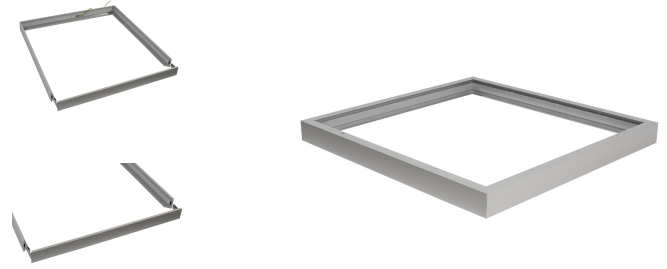

Litegear Cetara/Lucello Aufbaurahmen 60 x 60 x 7cm

Produktinformationen "Litegear Cetara/Lucello Aufbaurahmen 60 x 60 x 7cm"

Aufbaurahmen für LED-Panel

Universeller Deckenanbaurahmen aus Aluminium, extra hoch für Backlite Panels

werkzeuglos zusammenbaubar mittels steckbarer Eckverbinder

Geeignet für Einleuchte der Größe 595 x 595 x 36mm

schnelle, einfache Montage, Panel kann seitlich eingeschoben werden

Technische Daten:

Gehäusematerial:	Aluminium
Gehäusefarbe	weiß
Gehäusebeschichtung:	lackiert
Maße (LxBxH)	595x595x70 mm
Nettogewicht:	950 g
Garantie	5 Jahre