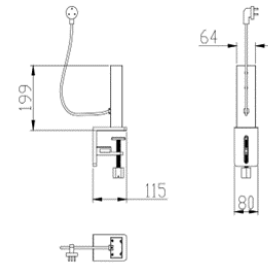

## Technische Daten:

Einspeisung Leuchteneinheit:	Steckverbinder
Umgebungstemperatur:	-20°C - 50°C
Lagertemperatur	-40°C - 80°C

Informationen und Downloads:

Maße:	269x40x64 mm
Montageart:	Aufbau
IP Klasse:	20
Gehäusefarbe	schwarz
Gehäusefarbe RAL-Code:	ähnlich 9005
Gehäusematerial:	Aluminium
Gehäusebeschichtung:	pulverbeschichtet
Besonderheiten des Gehäuses:	Universaltischklemme
Nettogewicht:	1220 g
Verpackungstyp:	Karton
Gewicht inkl. Verpackung:	1.42 kg
Inhalt Masterkarton:	6
Abmessungen Masterkarton:	410x325x335 mm
Gewicht Masterkarton:	9,24 kg
Qualitätsserie:	Premio Line
Garantie	5 Jahre
Zolltarifnummer:	9405499090
Prüfzeichen	CE
Barcode:	4250557827681
ohne Anschlußkabel	
without power cord	
IEC Buchse / IEC socket	