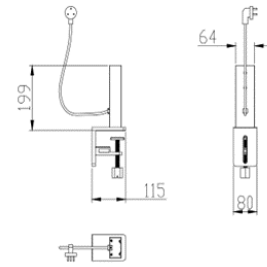

Litegear Arbora Vario Table Clamp

Technische Daten:

Einspeisung Leuchteneinheit:	Steckverbinder
Umgebungstemperatur:	-20°C - 50°C
Lagertemperatur	-40°C - 80°C

Informationen und Downloads:

Maße:	269x40x64 mm
Montageart:	Aufbau
IP Klasse:	20
Gehäusefarbe	silber
Gehäusefarbe RAL-Code:	ähnlich 9006
Gehäusematerial:	Aluminium
Gehäusebeschichtung:	pulverbeschichtet
Besonderheiten des Gehäuses:	Tischklemme
Nettogewicht:	1220 g
Verpackungstyp:	Karton
Gewicht inkl. Verpackung:	1.42 kg
Inhalt Masterkarton:	6
Abmessungen Masterkarton:	410x325x335 mm
Gewicht Masterkarton:	9,24 kg
Qualitätsserie:	Premio Line
Garantie	5 Jahre
entsorgungspflichtig:	✓
Zolltarifnummer:	9405499090
Prüfzeichen	CE
Barcode:	4250557827698
ohne Anschlusskabel	
without power cord	
IEC Buchse / IEC socket	