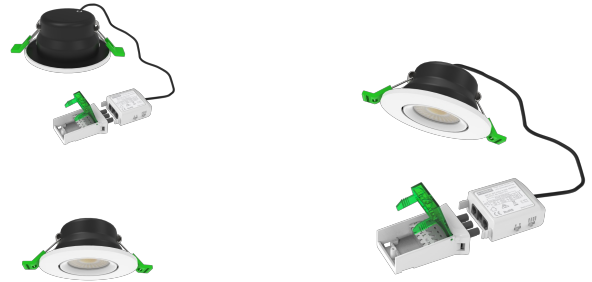

Litegear PARAFLECTA SWING LED Downlight 8-38-827/857-760LM IP65 front

Produktinformationen "Litegear PARAFLECTA SWING LED Downlight 8-38-827/857-760LM IP65 front"

Litegear ® modulares, schwenkbares LED- Einbaudownlight mit wechselbarer Frontblende
 One Fit all

Eigenschaften:

- Perfekter Ersatz für konventionelle Einbauleuchten mit 20-50W Halogenleuchtmittel mit GU10 oder GU5,3 Sockel
- Hohe Systemeffizienz bis zu 110 Lumen/Watt (500-840 Lumen)
- Umschaltbare Ausgangsleistung: 5/8 Watt am Vorschaltgerät (5W: 500-550lm / 8W: 740-840lm)
- Wählbare Lichtfarbe: CCT Select: 2700, 3000, 4000, 5700 Kelvin
- Inklusive 3 verschiedene Decoblenden: weiß, silber gebürstet, schwarz
- Abstrahlwinkel: 38°
- Dimmbar mittels Triac Dimmung: Phasen-/ abschnittsdimmung
- Kompakte Abmessungen: Durchmesser 90mm und nur 49mm hoch für niedrige Einbautiefen, Ausschnitt nur 68mm
- Anschlußdose für 240V Durchgangsverdrahtung, werkzeuglos abnehmbar, ideal für Vorzeitige Installation während der Renovierung, leichter Austausch des Vorschaltgeräts
- Feuerhemmende Einbauleuchte (Fire Rated: EU 90min. - BS476-21)

Technische Daten:

Lichtstrom	760 lm
Lichtausbeute:	95 lm/W
Farbtemperatur:	2700, 3000, 4000, 5700 K
Farbwiedergabeindex (CRI)	≥80 Ra
Farbkonsistenz (SDCM):	4
Leistungsaufnahme:	5, 8 W
elektrischer Leistungsfaktor (PF):	0.85
Lebensdauer:	>50.000 h L80/B20
Schaltzyklen:	>50.000
Zündzeit:	<0,5 s
Umgebungstemperatur:	-20°C - 45°C
Gehäusematerial:	Aluminium/Kunststoff
Gehäusefarbe	weiß
Gehäusebeschichtung:	lackiert
Schwenkbereich tilt:	40 °
Maße (ØxH)	90x52 mm
Ausschnittmaß	65 mm
Nettogewicht:	270 g
Garantie	3 Jahre