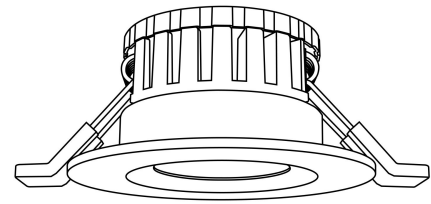

# Litegear PARAFLECTA SWING LED Downlight 8-38-827/857-760LM IP65 front

## Technische Daten:

Lichtstrom:	760 lm
LED-Leistung:	7.5 W
Lichtausbeute:	95 lm/W
Farbtemperatur:	2700, 3000, 4000, 5700 K
Lichtfarbe:	CCT Select
Farbwiedergabeindex:	≥80 Ra
Farbkonsistenz (SDCM):	<4
Abstrahlwinkel:	38 °
Lichtaustritt:	unten
dimmbar:	✓
Art der Dimmung:	"Triac Phasen-/abschnitt"
LED-Chip:	SMD2835
Zündzeit:	<0,5 s
Eingangsspannung:	AC 220 - 240V, 0,035mA, 50/60Hz
Leistungsaufnahme:	Power Select (5, 8 W)
Treiber enthalten:	✓
Hersteller Treiber:	Litegear
elektrischer Leistungsfaktor (PF):	>0.85
Einspeisung Netzteil:	Klemme
CC/CV:	CC
Ausgangsstrom einstellbar:	✓
Einspeisung Leuchteneinheit:	Steckverbinder
Schaltzyklen:	>50.000
Elektrische Schutzklasse:	II
durchschleifbar:	✓
Umgebungstemperatur:	-20°C - 45°C
Lagertemperatur:	-40°C - 60°C

Maße:	90x52 mm
Ausschnittmaß:	65 mm
Montage:	Decke
Montageart:	Einbau
Schwenkbereich tilt:	40 °
IP Klasse:	43 (65 raumseitig)
IK-Klasse:	10
Gehäusefarbe:	weiß
Gehäusematerial:	Aluminium/Kunststoff
Gehäusebeschichtung:	lackiert
Besonderheiten des Gehäuses:	schwenkbar
Abdeckung:	Linse
Nettogewicht:	270 g
Verpackungstyp:	Karton
Abmessungen Verpackung:	102x101x101
Gewicht inkl. Verpackung:	0.337 kg
Inhalt Masterkarton:	48
Abmessungen Masterkarton:	415x315x480 mm
Gewicht Masterkarton:	17,2 kg
Qualitätsserie:	Advance Line
Garantie:	3 Jahre
Lebensdauer:	50.000 h L80/B20
entsorgungspflichtig:	✓
Zolltarifnummer:	9405119090
Prüfzeichen:	CE,LM80,ERP
Barcode:	4250557824833
Universelles, modulares Downlight, schwenkbar	
inkl. 3 x wechselbare Frontblende: sw, ws, si	