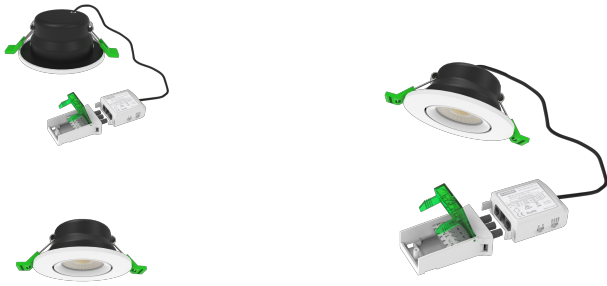

# Litegear PARAFLECTA SWING LED Downlight 8-38-827/857-760LM IP65 front

## Technische Daten:

Lichtstrom:	760 lm
LED-Leistung:	7.5 W
Lichtausbeute:	95 lm/W
Farbtemperatur:	2700, 3000, 4000, 5700 K
Lichtfarbe:	CCT Select
Farbwiedergabeindex:	≥80 Ra
Farbkonsistenz (SDCM):	<4
Abstrahlwinkel:	38 °
Lichtaustritt:	unten
dimmbar:	✓
Art der Dimmung:	"Triac Phasen-/abschnitt"
LED-Chip:	SMD2835
Zündzeit:	<0,5 s
Eingangsspannung:	AC 220 - 240V, 0,035mA, 50/60Hz
Leistungsaufnahme:	Power Select (5, 8 W)
Treiber enthalten:	✓
Hersteller Treiber:	Litegear
elektrischer Leistungsfaktor (PF):	>0.85
Einspeisung Netzteil:	Klemme
CC/CV:	CC
Ausgangsstrom einstellbar:	✓
Einspeisung Leuchteneinheit:	Steckverbinder
Schaltzyklen:	>50.000
Elektrische Schutzklasse:	II
durchschleifbar:	✓
Umgebungstemperatur:	-20°C - 45°C
Lagertemperatur:	-40°C - 60°C

Maße:	90x52 mm
Ausschnittmaß:	65 mm
Montage:	Decke
Montageart:	Einbau
Schwenkbereich tilt:	40 °
IP Klasse:	43 (65 raumseitig)
IK-Klasse:	10
Gehäusefarbe:	weiß
Gehäusematerial:	Aluminium/Kunststoff
Gehäusebeschichtung:	lackiert
Besonderheiten des Gehäuses:	schwenkbar
Abdeckung:	Linse
Nettogewicht:	270 g
Verpackungstyp:	Karton
Abmessungen Verpackung:	102x101x101
Gewicht inkl. Verpackung:	0.337 kg
Inhalt Masterkarton:	48
Abmessungen Masterkarton:	415x315x480 mm
Gewicht Masterkarton:	17,2 kg
Qualitätsserie:	Advance Line
Garantie:	3 Jahre
Lebensdauer:	50.000 h L80/B20
entsorgungspflichtig:	✓
Zolltarifnummer:	9405119090
Prüfzeichen:	CE,LM80,ERP
Barcode:	4250557824833
Universelles, modulares Downlight, schwenkbar	
inkl. 3 x wechselbare Frontblende: sw, ws, si	

compatible with most Triac dimmer

Spalshprofe and fire rated downlight