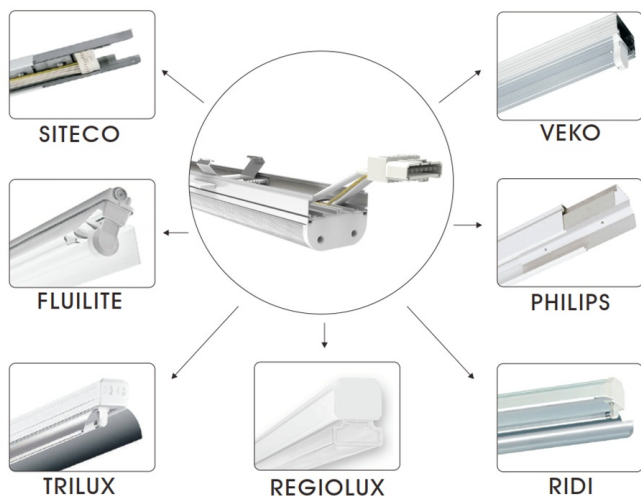

Litegear VERSALINK MKII Einspeiser Veko® alte Version

LED Replacement Module Solution for Retrofit Projects

Produktinformationen "Litegear VERSALINK MKII Einspeiser Veko® alte Version"

Adapterkabel mit 5-poligem Wago® Verbinder vom Versalink Leuchtenmodul zum Tragschienenabgriff mit Veko® Steckverbinder alte Version 5-Pin

- Passend z.B. für Veko® Schienen mit 5-adriger Verdrahtung: L1, L2, L3, PE und N
- Phasenwahl mittels L1-L3 Abgriff
- Länge: ca. 20cm
- Pro Leuchte wir jeweils ein Anschlußadapter benötigt.

Technische Daten: