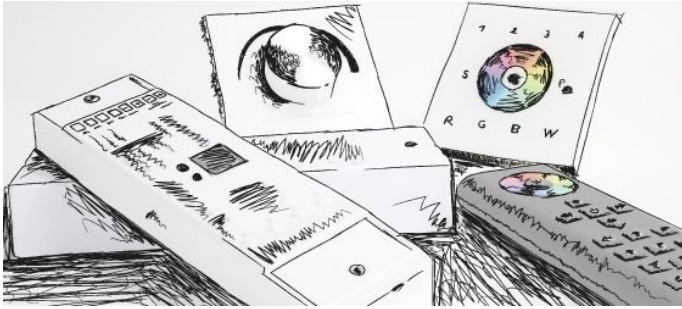

Litegear Fenestra Advance Seilabhängung 3m

Produktinformationen "Litegear Fenestra Advance Seilabhängung 3m"

LED-Panel

Litegear® Fenestra Advance-LED-Panels dienen als Ersatz für Rasterfeldleuchten. Durch den großen Abstrahlwinkel verteilt sich das Licht gleichmäßig auf eine große Fläche. Bei unseren flachen Litegear® LED-Panels hat man den Eindruck, als käme das Licht wie durch ein natürliches Oberlicht. Zudem eignen sich Litegear®-Panels ideal für Bildschirmarbeitsplätze, da diese so gut wie keine Blendwirkung besitzen. Die einfache Montage macht dieses Produkt umso vielseitiger und angenehmer für jeden Installateur. Litegear®-Panels können nicht nur in Rasterfelddecken eingelegt werden, sondern durch ihre flache Bauart auch an Wänden oder Decken montiert oder mittels optional erhältlicher Stahlseile abgehängt werden. Ideal zur Beleuchtung von Tischen im Büro oder Besprechungszimmer.

Durch die sparsame LED-Technik lässt sich bis zu 55% Strom gegenüber Rasterfeldleuchten einsparen. Das Litegear® Fenestra Advance-Panel erreicht seine volle Helligkeit bereits sofort nach dem Einschalten. Panels der Advance-Serie überzeugen durch eine hohe Farbwiedergabe und außerordentlicher Helligkeit. Durch den günstigen Preis ist eine kurze Amortisationszeit garantiert!

Litegear® Fenestra Advance-Panels gibt es in verschiedenen Größen, sowie unterschiedlichen Lichtfarben. Als Zubehör bieten wir passende dimmbare LED-Vorschaltgeräte dazu an. Die Fenestra Advance-Panels können mittels verschiedener LED-Driver auf unterschiedlichem Leistungsniveau und Verbrauch betrieben werden.

Technische Daten:

Gehäusematerial:	Stahl
Gehäusefarbe	silber
Nettogewicht:	135 g

Informationen und Downloads: