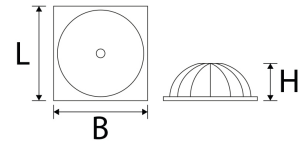

## Technische Daten:

Informationen und Downloads:

Maße:	135x54 mm
Montage:	Decke
Montageart:	Einbau
IP Klasse:	20
Gehäusefarbe:	weiß
Gehäusematerial:	Kunststoff
Nettogewicht:	28 g
Verpackungstyp:	Karton
Gewicht inkl. Verpackung:	0.035 kg
Inhalt Masterkarton:	100
Abmessungen Masterkarton:	600x500x250 mm
Gewicht Masterkarton:	4,34 kg
Qualitätsserie:	Advance Line
Garantie:	5 Jahre
entsorgungspflichtig:	✓
Zolltarifnummer:	9405499090
Prüfzeichen:	CE
Barcode:	4250557827490
Reflektoreinsatz für Deckenring Ciella Medi 135mm	