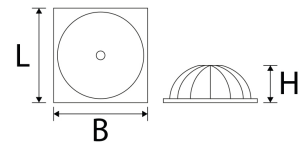

Litegear CIELLA Deckeneinbauring 200-220mm Ausschnitt

Technische Daten:

Informationen und Downloads:

Maße:	230x50 mm
Einbautiefe:	164 mm
Ausschnittmaß:	200-220 mm
Montage:	Decke
Montageart:	Einbau
IP Klasse:	20
Gehäusefarbe:	weiß
Gehäusematerial:	Aluminium
Gehäusebeschichtung:	lackiert
Nettogewicht:	286 g
Verpackungstyp:	Karton
Gewicht inkl. Verpackung:	0.389 kg
Inhalt Masterkarton:	30
Abmessungen Masterkarton:	720x410x486 mm
Gewicht Masterkarton:	12,8 kg
Qualitätsserie:	Advance Line
Garantie:	5 Jahre
entsorgungspflichtig:	✓
Zolltarifnummer:	9405499090
Prüfzeichen:	CE
Barcode:	4250557826868
Deckenring zu Ciella LED-Modul 230mm	
modulare Bauweise, kombinierbar mit LED-Modul 30W	