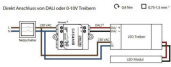

Casambi Smart Wireless auf DALI 1 Kanal Dimmer Ausgang Adapter Dali DT6/ DT8

Technische Daten:

dimmbar:	✓
Art der Dimmung:	DALI
Eingangsspannung:	AC 220-240V, 50Hz
Einspeisung Netzteil:	Klemme
Ausgangsspannung Treiber:	DC 9-12VV, 20mA
CC/CV:	CV
Einspeisung Leuchteneinheit:	Klemme
Umgebungstemperatur:	-20°C - 50°C
Lagertemperatur	-20°C - 55°C

Maße:	52,5x35,5x20 mm
IP Klasse:	20
Gehäusefarbe	schwarz
Gehäusematerial:	Kunststoff
Besonderheiten des Gehäuses:	für Einbau geeignet
Kanäle:	1
Dimmbereich:	1-100%
Garantie	2 Jahre
entsorgungspflichtig:	✓
Zolltarifnummer:	9405499090
Prüfzeichen	CE
Bluetooth Mesh 2,4GHz, 8dBm Dali Dim Adapter	
Zur Funk Dimmung von Dali DT6/DT8 Treibern	
Steuerung über App oder Funkschalter 2,4GHz	
Putput: 20mA max. 10 Verbraucher/Treiber	